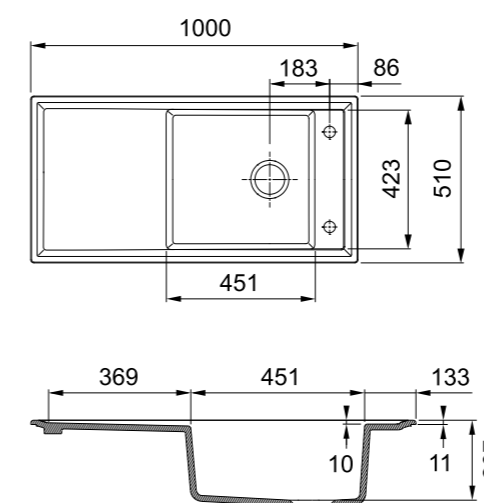

Монтаж сверху

МОЙКИ ИЗ МАТЕРИАЛА FRACERAM

AMBION AVK 611-100

МОЙКА ДЛЯ МОНТАЖА СВЕРХУ

| | |
|-------------------|---|
| РАЗМЕР МОЙКИ | 1000 x 510 мм |
| РАЗМЕР ЧАШИ | 451 x 423 x 200 мм |
| ВЫРЕЗ ДЛЯ МОНТАЖА | 980 x 490 мм R 10 мм |
| ОТВЕРСТИЕ | 2 x 35 мм |
| ВЕНТИЛЬ-АВТОМАТ | в комплекте 3,5", кнопка управления Easy Click в нерж. стали, круглый перелив |

ВНИМАНИЕ! Размеры моек из керамики в связи с особенностями технологического процесса обжига могут отклоняться на 1-2%. Рекомендуется делать вырезы в столешницах по фактическим размерам каждой мойки.

ЦВЕТ