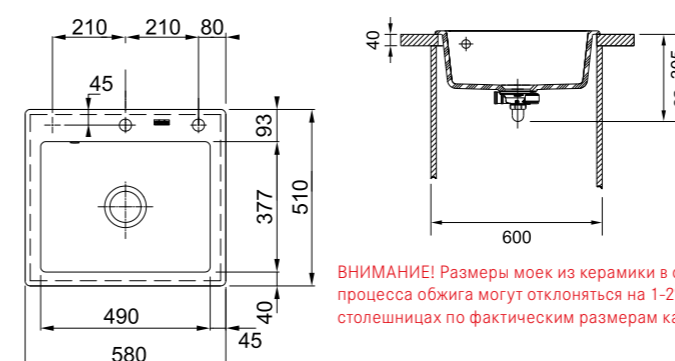

РЕКОМЕНДУЕМЫЕ АКСЕССУАРЫ

1
Мобильный коврик Rollmat
Нержавеющая сталь
326 x 366 мм

2
Разделочная доска
Дерево
300 x 400 x 20 мм

MYTHOS MTK 610-58

МОЙКА ДЛЯ МОНТАЖА СВЕРХУ

| | |
|-------------------------|---|
| РАЗМЕР МОЙКИ | 580 x 510 мм |
| РАЗМЕР ЧАШИ | 490 x 377 x 190 мм |
| ВЫРЕЗ ДЛЯ МОНТАЖА | 560 x 490 мм R 10 мм |
| ОТВЕРСТИЕ ПОД СМЕСИТЕЛЬ | 2 x 35 мм |
| ВЕНТИЛЬ-АВТОМАТ | в комплекте 3,5", кнопка управления Easy Click в нерж. стали, круглый перелив |

ВНИМАНИЕ! Размеры моек из керамики в связи с особенностями технологического процесса обжига могут отклоняться на 1-2%. Рекомендуется делать вырезы в столешницах по фактическим размерам каждой мойки.

ЦВЕТ