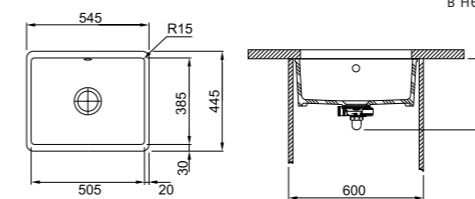

Мобильный коврик Rollmat
Нержавеющая сталь
326 x 366 мм

МОЙКИ ИЗ МАТЕРИАЛА FRACERAM

Мойки из керамики

Монтаж под столешницу

KUBUS KBK 110-50

МОЙКА ДЛЯ МОНТАЖА ПОД СТОЛЕШНИЦУ

| | |
|-------------------|---|
| РАЗМЕР МОЙКИ | 545 x 445 мм |
| РАЗМЕР ЧАШИ | 505 x 385 x 185 мм |
| ВЫРЕЗ ДЛЯ МОНТАЖА | 495 x 375 мм R 15 мм |
| ОТВЕРСТИЕ | нет |
| ВЕНТИЛЬ-АВТОМАТ | в комплекте 3,5", кнопка управления Easy Click в нерж. стали, круглый перелив |

МОЙКА ДЛЯ МОНТАЖА ПОД СТОЛЕШНИЦУ

| | |
|-------------------|---|
| РАЗМЕР МОЙКИ | 445 x 445 мм |
| РАЗМЕР ЧАШИ | 405 x 385 x 175 мм |
| ВЫРЕЗ ДЛЯ МОНТАЖА | 395 x 375 мм R 15 мм |
| ОТВЕРСТИЕ | нет |
| ВЕНТИЛЬ-АВТОМАТ | в комплекте 3,5", кнопка управления Easy Click в нерж. стали, круглый перелив |