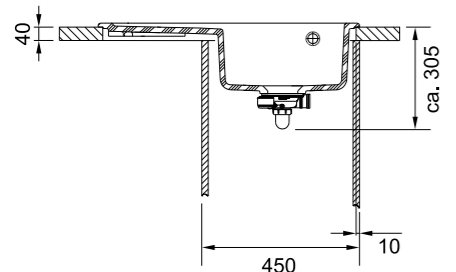

Монтаж сверху

MYTHOS MTK 611-78

МОЙКА ДЛЯ МОНТАЖА СВЕРХУ

| | |
|-------------------------|---|
| РАЗМЕР МОЙКИ | 780 x 510 мм |
| РАЗМЕР ЧАШИ | 370 x 370 x 190 мм |
| ВЫРЕЗ ДЛЯ МОНТАЖА | 760 x 490 мм R 10 мм |
| ОТВЕРСТИЕ ПОД СМЕСИТЕЛЬ | 2 x 35 мм |
| ВЕНТИЛЬ-АВТОМАТ | в комплекте 3,5", кнопка управления Easy Click в нерж. стали, круглый перелив |