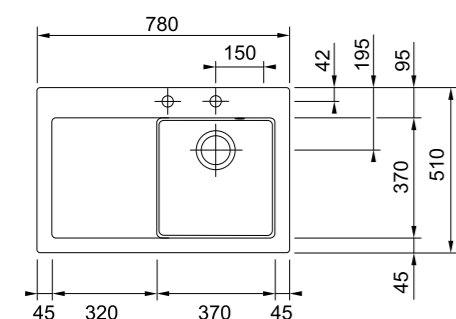

Монтаж сверху

MYTHOS MTK 611-78

МОЙКА ДЛЯ МОНТАЖА СВЕРХУ

| | |
|-------------------------|---|
| РАЗМЕР МОЙКИ | 780 x 510 мм |
| РАЗМЕР ЧАШИ | 370 x 370 x 190 мм |
| ВЫРЕЗ ДЛЯ МОНТАЖА | 760 x 490 мм R 10 мм |
| ОТВЕРСТИЕ ПОД СМЕСИТЕЛЬ | 2 x 35 мм |
| ВЕНТИЛЬ-АВТОМАТ | в комплекте 3,5", кнопка управления Easy Click в нерж. стали, круглый перелив |