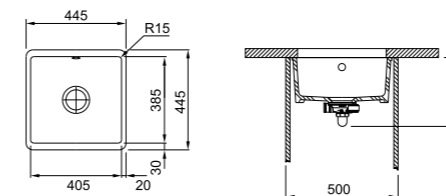

Мобильный коврик Rollmat
Нержавеющая сталь
326 x 366 мм

МОЙКИ ИЗ МАТЕРИАЛА FRACERAM

Мойки из керамики

Монтаж под столешницу

KUBUS KBK 110-50

МОЙКА ДЛЯ МОНТАЖА ПОД СТОЛЕШНИЦУ

| | |
|-------------------|---|
| РАЗМЕР МОЙКИ | 545 x 445 мм |
| РАЗМЕР ЧАШИ | 505 x 385 x 185 мм |
| ВЫРЕЗ ДЛЯ МОНТАЖА | 495 x 375 мм R 15 мм |
| ОТВЕРСТИЕ | нет |
| ВЕНТИЛЬ-АВТОМАТ | в комплекте 3,5", кнопка управления Easy Click в нерж. стали, круглый перелив |

МОЙКА ДЛЯ МОНТАЖА ПОД СТОЛЕШНИЦУ

| | |
|-------------------|---|
| РАЗМЕР МОЙКИ | 445 x 445 мм |
| РАЗМЕР ЧАШИ | 405 x 385 x 175 мм |
| ВЫРЕЗ ДЛЯ МОНТАЖА | 395 x 375 мм R 15 мм |
| ОТВЕРСТИЕ | нет |
| ВЕНТИЛЬ-АВТОМАТ | в комплекте 3,5", кнопка управления Easy Click в нерж. стали, круглый перелив |