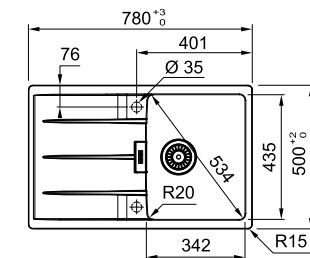

РЕКОМЕНДУЕМЫЕ АКСЕССУАРЫ

- 2 Разделочная доска
- 4 Миска для сушки
- 5 Декоративная крышка