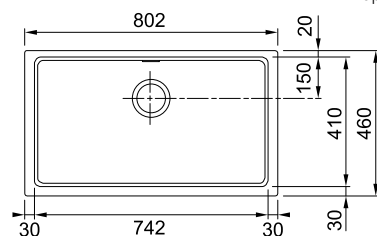

ЦВЕТ	МОДЕЛЬ	
	KBG 110-70	Графит
	KBG 110-70	Оникс
	KBG 110-70	Белый

РЕКОМЕНДУЕМЫЕ АКСЕССУАРЫ

- 1 **Коврик Rollmat**
  462 x 420 мм
- 2 **Миска для сушки**
  Нержавеющая сталь
  172 x 412 x 55 мм
- 3 **Корзинка**
  Нержавеющая сталь
  285 x 350 x 145 мм