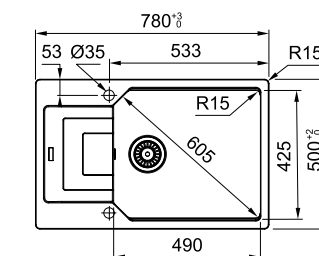

РЕКОМЕНДУЕМЫЕ АКСЕССУАРЫ

- 1 Миска для сушки
- 2 Разделочная доска
- 3 Декоративная крышка

МОЙКИ ИЗ МАТЕРИАЛА FRAGRANITE

МОЙКИ ИЗ МАТЕРИАЛА FRAGRANITE