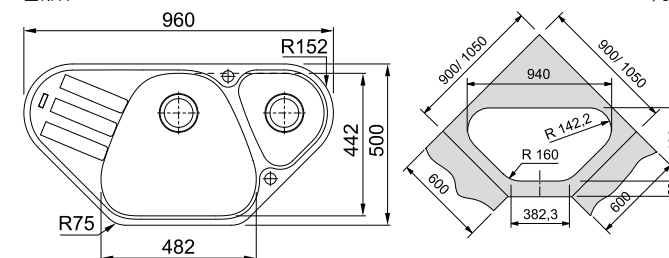

РЕКОМЕНДУЕМЫЕ АКСЕССУАРЫ