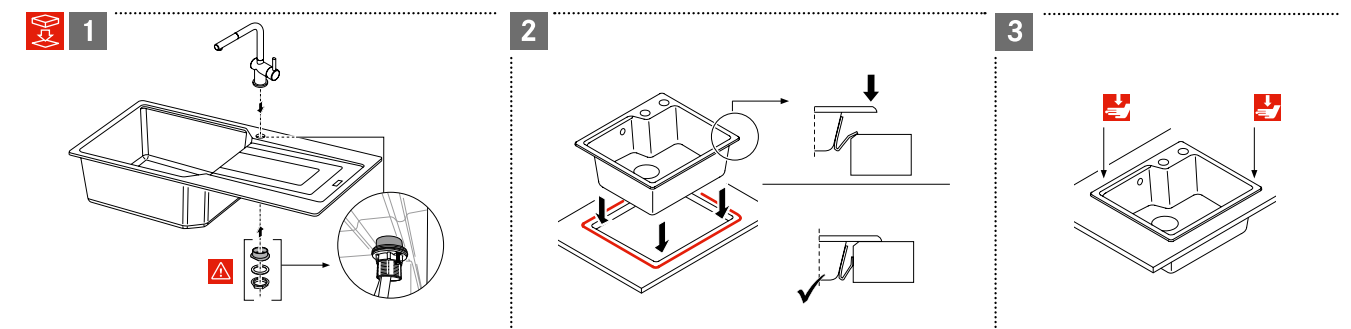

МОЙКИ ИЗ МАТЕРИАЛА FRAGRANITE

МОЙКИ ИЗ МАТЕРИАЛА FRAGRANITE