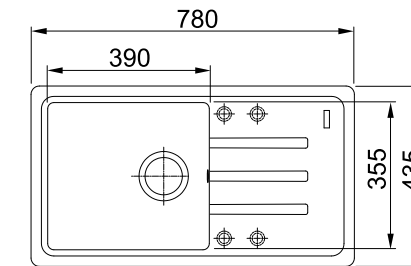

РЕКОМЕНДУЕМЫЕ АКСЕССУАРЫ

Корзинка для сушки
Нержавеющая сталь
295 x 375 мм

Миска для сушки
Пластик, антибактериальная обработка Sanitized
440 x 181 x 92 мм

MALTA BSG 611-78/39

МОЙКА ДЛЯ МОНТАЖА СВЕРХУ

РАЗМЕР МОЙКИ	780 x 435 мм
РАЗМЕР ЧАШИ	390 x 355 x 200 мм, R 20 мм
ВЫРЕЗ ДЛЯ МОНТАЖА	760 x 415 мм, R 20 мм
СФОРМИРОВАННЫЕ ОТВЕРСТИЯ С ОБРАТНОЙ СТОРОНЫ	4 x 35 мм
СТОП-ВЕНТИЛЬ	в комплекте, выпуск 3,5", круглый перелив в чаше