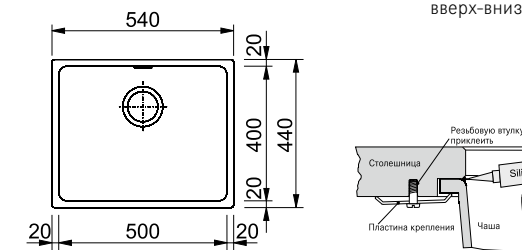

РАЗМЕР МОЙКИ 540 x 440 мм

РАЗМЕР ЧАШИ 500 x 400 x 200 мм, R 25 мм

ВЫРЕЗ ДЛЯ МОНТАЖА по шаблону

ВЕНТИЛЬ-АВТОМАТ в комплекте, выпуск 3,5", скрытый перелив, кнопка управления рор-уп с движением вверх-вниз, отверстие для кнопки в столешнице Ø18 мм