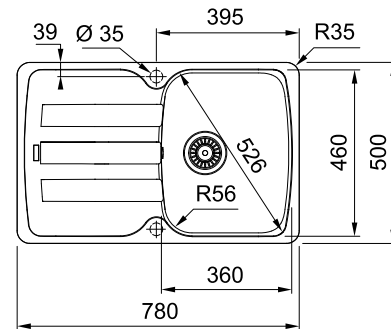

Мойки из материала Fragranite®+

Монтаж сверху

ANTEA AZG 611-78

МОЙКА ДЛЯ МОНТАЖА СВЕРХУ

РАЗМЕР МОЙКИ	780 x 500 мм
РАЗМЕР ЧАШИ	360 x 460 x 210 мм
ВЫРЕЗ ДЛЯ МОНТАЖА	764 x 484 мм
СФОРМИРОВАННЫЕ ОТВЕРСТИЯ С ОБРАТНОЙ СТОРОНЫ	2 x 35 мм
СТОП-ВЕНТИЛЬ	в комплекте, выпуск 3,5°, круглый перелив в чаше

ЦВЕТ	МОДЕЛЬ	
	AZG 611-78	Сахара
	AZG 611-78	Бежевый
	AZG 611-78	Миндаль
	AZG 611-78	Серый камень
	AZG 611-78	Графит
	AZG 611-78	Оникс
	AZG 611-78	Белый

ANTEA AZG 611-62

МОЙКА ДЛЯ МОНТАЖА СВЕРХУ

РАЗМЕР МОЙКИ	620 x 500 мм
РАЗМЕР ЧАШИ	352 x 442 x 210 мм
ВЫРЕЗ ДЛЯ МОНТАЖА	600 x 480 мм
СФОРМИРОВАННЫЕ ОТВЕРСТИЯ С ОБРАТНОЙ СТОРОНЫ	2 x 35 мм
СТОП-ВЕНТИЛЬ	в комплекте, выпуск 3,5°, круглый перелив в чаше