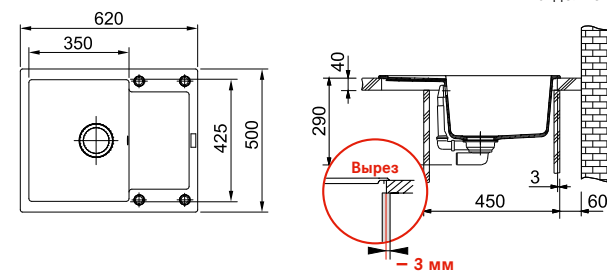

РАЗМЕР МОЙКИ	620 x 500 мм
РАЗМЕР ЧАШИ	350 x 425 x 200 мм, R 20 мм
ВЫРЕЗ ДЛЯ МОНТАЖА	600 x 480 мм
СФОРМИРОВАННЫЕ ОТВЕРСТИЯ С ОБРАТНОЙ СТОРОНЫ	4 x 35 мм

ВЕНТИЛЬ-АВТОМАТ в комплекте, выпуск 3,5", круглый перелив в чаше, кнопка управления круглой формы в отделке нерж. сталь