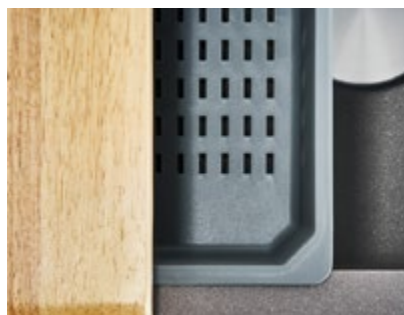

Fragranite®+

Мойки из кварца и акрила

1

УДОБНЫЕ АКСЕССУАРЫ

Для большинства моек из **Fragranite®+** доступны практические аксессуары: разделочные доски, удобный коврик Rollmat, миски и корзинки для сушки. Все принадлежности соответствуют размеру чаши кухонной мойки и создают идеальное рабочее пространство.