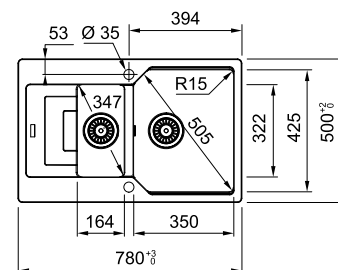

РЕКОМЕНДУЕМЫЕ АКСЕССУАРЫ

- 1 Миска для сушки
- 2 Разделочная доска
- 3 Декоративная крышка