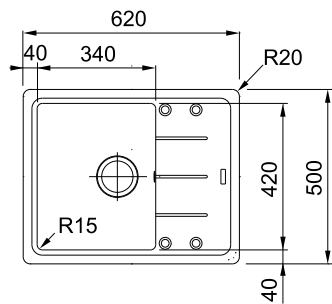

РАЗМЕР МОЙКИ	620 x 500 мм
РАЗМЕР ЧАШИ	340 x 420 x 200 мм, R 20 мм
ВЫРЕЗ ДЛЯ МОНТАЖА	600 x 480 мм, R 20 мм
СФОРМИРОВАННЫЕ ОТВЕРСТИЯ С ОБРАТНОЙ СТОРОНЫ	4 x 35 мм

СТОП-ВЕНТИЛЬ в комплекте, выпуск 3,5", круглый перелив в чаше

ЦВЕТ	МОДЕЛЬ	НАЗВАНИЕ ЦВЕТА
	BFG 611-62	Сахара
	BFG 611-62	Бежевый
	BFG 611-62	Миндаль
	BFG 611-62	Серый камень
	BFG 611-62	Графит
	BFG 611-62	Оникс
	BFG 611-62	Белый

РЕКОМЕНДУЕМЫЕ АКСЕССУАРЫ