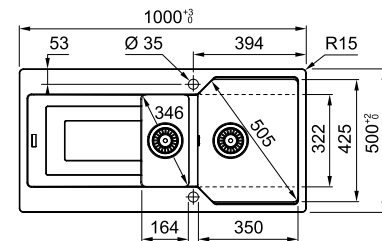

РЕКОМЕНДУЕМЫЕ АКСЕССУАРЫ

- 1 Миска для сушки
- 2 Разделочная доска
- 3 Декоративная крышка