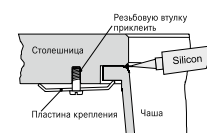

Мойка CNG 611/211-78 черный матовый
Смеситель Centro черный матовый