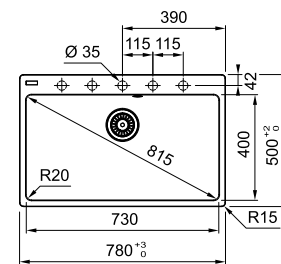

РЕКОМЕНДУЕМЫЕ АКСЕССУАРЫ

- 1 Миска для сушки
- 2 Разделочная доска
- 3 Мобильный коврик Rollmat
- 5 Декоративная крышка