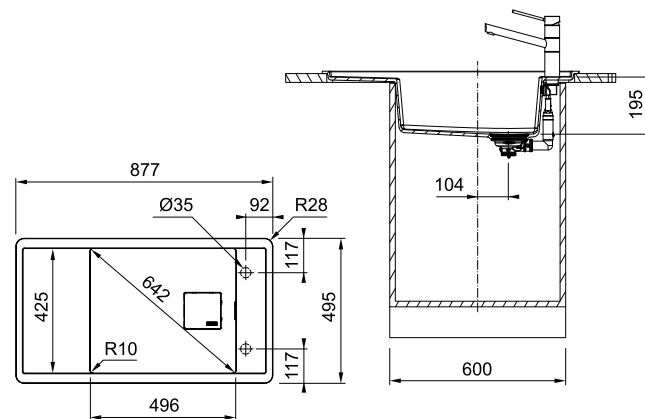

РАЗМЕР МОЙКИ	877 x 495 мм
РАЗМЕР ЧАШИ	496 x 425 x 195 мм
ВЫРЕЗ ДЛЯ МОНТАЖА	845 x 463 мм
ОТВЕРСТИЯ	2 x 35 мм
ВЕНТИЛЬ-АВТОМАТ	в комплекте, выпуск 3,5°, скрытый перелив в чаше, кнопка Easy Click в отделке нерж. сталь, декоративная накладка квадратной формы

ЦВЕТ	МОДЕЛЬ
	FSG 611 Оникс
	FSG 611 Черный матовый
	FSG 611 Серый камень
	FSG 611 Сахара
	FSG 611 Белый