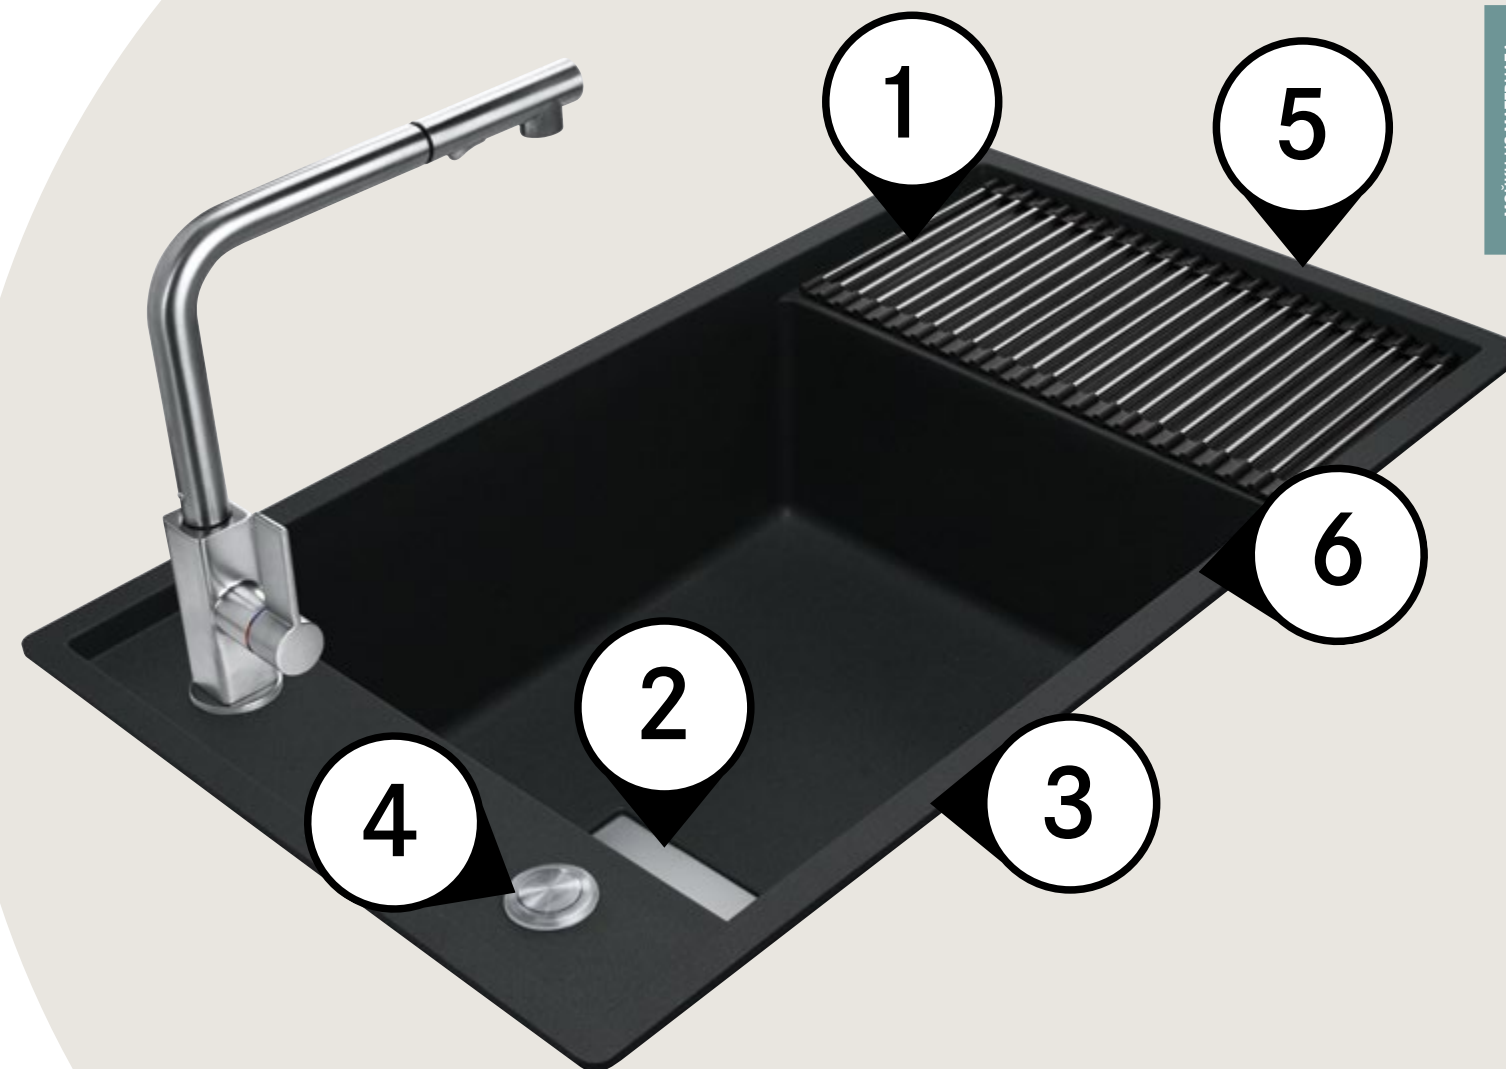

Мойки из материала **Fragranite®+** сертифицированы согласно Европейскому стандарту EN13310: 2003-04 для кухонных моек. Мойки не выделяют вредных веществ и экологически безопасны.

* из-за технологического процесса возможен допуск ±5%