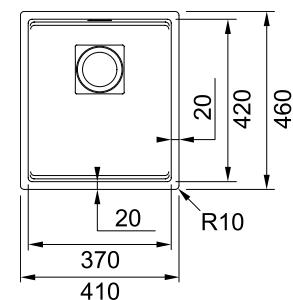

ВНИМАНИЕ! Согласно шаблону ширина выреза в столешнице должна быть 420 мм. При меньшем размере выреза установить миску в чашу невозможно!

Серия удостоена награды Reddot Design Award 2019 за дизайн и высокую функциональность.