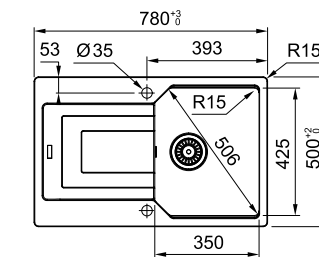

РЕКОМЕНДУЕМЫЕ АКСЕССУАРЫ

- 1 Миска для сушки
- 2 Разделочная доска
- 3 Декоративная крышка