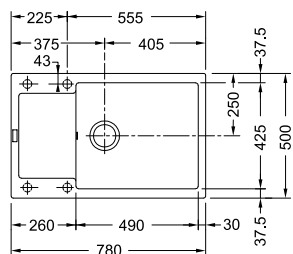

ЦВЕТ	МОДЕЛЬ
	MRG 611-78/49 Сахара
	MRG 611-78/49 Бежевый
	MRG 611-78/49 Миндаль
	MRG 611-78/49 Серый камень
	MRG 611-78/49 Графит
	MRG 611-78/49 Оникс
	MRG 611-78/49 Белый

РЕКОМЕНДУЕМЫЕ АКСЕССУАРЫ

- 2 Мобильный коврик Rollmat
- 3 Корзинка для сушки
- 4 Миска для сушки
- 5 Доска разделочная