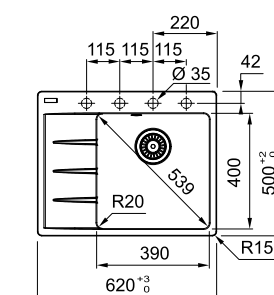

РЕКОМЕНДУЕМЫЕ АКСЕССУАРЫ

- 1 Миска для сушки
- 2 Разделочная доска
- 3 Мобильный коврик Rollmat
- 5 Декоративная крышка