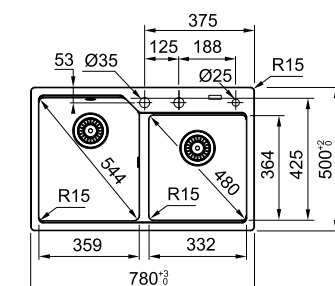

РЕКОМЕНДУЕМЫЕ АКСЕССУАРЫ

- 1 Миска для сушки
- 2 Разделочная доска
- 3 Декоративная крышка