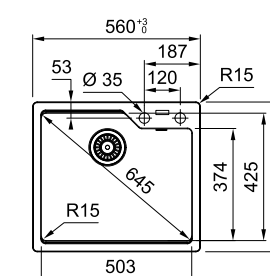

РЕКОМЕНДУЕМЫЕ АКСЕССУАРЫ

- 1 Миска для сушки
- 2 Разделочная доска
- 3 Декоративная крышка