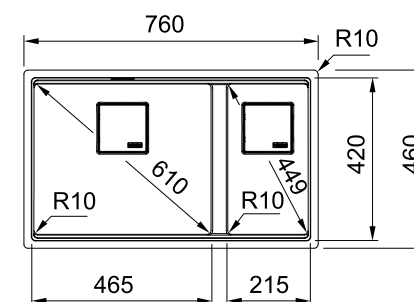

ВНИМАНИЕ! Согласно шаблону ширина выреза в столешнице должна быть 420 мм. При меньшем размере выреза установить миску в чашу невозможно!

Установка мойки под столешницу является современным дизайнерским решением. Стильный дизайн моек Kubus 2 дополнительно усилит этот эффект. Такой тип монтажа дает также большое преимущество при ежедневном уходе и поддержании чистоты в зоне мойки.

Двухчашевая мойка KNG 120 предлагает варианты работы в двух зонах. При этом мойка разделена перегородкой с пониженной высотой. Franke Rollmat размещается на ступеньке выше этой перегородки и закрывает половину площади чаши. На верхнем, третьем уровне располагаются миска и доска. Это сочетание определяет эксклюзивную функциональность мойки среди всех представленных моделей на рынке.