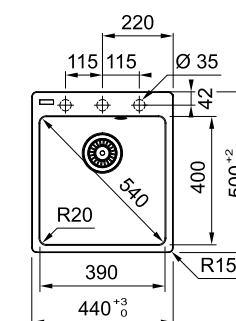

РЕКОМЕНДУЕМЫЕ АКСЕССУАРЫ

- 1 Миска для сушки
- 2 Разделочная доска
- 3 Мобильный коврик Rollmat
- 5 Декоративная крышка