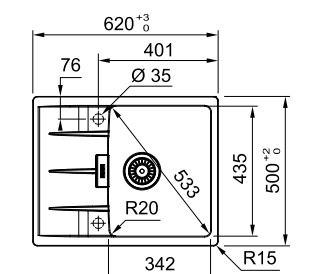

РЕКОМЕНДУЕМЫЕ АКСЕССУАРЫ

- 2 Разделочная доска
- 4 Миска для сушки
- 5 Декоративная крышка

Установка моек Centro с системой креплений FastFix®

Мойки Centro — композитные мойки с системой крепления FastFix®.

При этом способе монтажа не требуется притягивать мойку к столешнице с помощью отвертки и стандартных зажимов, фиксируемых на обратной стороне столешницы.

Мойки Centro оснащены специальными металлическими зажимами, которые фиксируются на срезе выреза в столешнице. При новом способе монтажа необходимо только вставить мойку в вырез и легко нажать на мойку сверху. Новая система монтажа позволяет устанавливать мойку в столешницу толщиной от 12 мм.

Все мойки Centro имеют усиленные ребра жесткости с обратной стороны для обеспечения ровного края по всей длине мойки. В связи с этим для монтажа смесителя на мойках Centro требуется установка специального фланца, входящего в комплект.