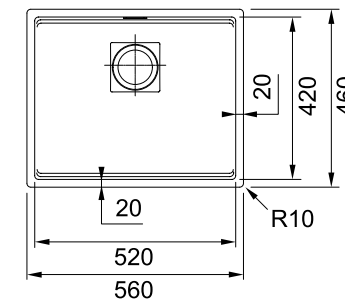

РАЗМЕР МОЙКИ	560 x 460 мм, R10
РАЗМЕР ЧАШИ	520 x 420 x 200 мм, R10 мм
ВЫРЕЗ ДЛЯ МОНТАЖА	520 x 420 мм, R10 мм
ВЕНТИЛЬ-АВТОМАТ	в комплекте, выпуск 3,5", скрытый перелив в чаше, запатентованная кнопка Easy Click в отделке нерж. сталь, декоративная накладка квадратной формы
	специальный выступ на стенке чаши для размещения мобильного коврика Rollmat