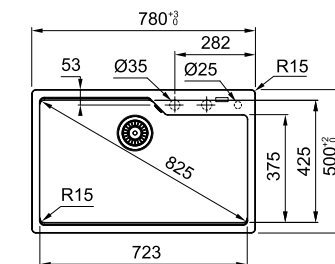

РЕКОМЕНДУЕМЫЕ АКСЕССУАРЫ

- 1 Миска для сушки
- 2 Разделочная доска
- 3 Декоративная крышка