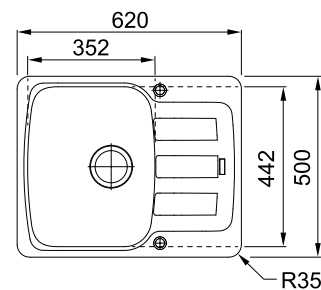

Мойки из материала Fragranite®+

Монтаж сверху

ANTEA AZG 611-78

МОЙКА ДЛЯ МОНТАЖА СВЕРХУ

РАЗМЕР МОЙКИ	780 x 500 мм
РАЗМЕР ЧАШИ	360 x 460 x 210 мм
ВЫРЕЗ ДЛЯ МОНТАЖА	764 x 484 мм
СФОРМИРОВАННЫЕ ОТВЕРСТИЯ С ОБРАТНОЙ СТОРОНЫ	2 x 35 мм
СТОП-ВЕНТИЛЬ	в комплекте, выпуск 3,5°, круглый перелив в чаше

ЦВЕТ	МОДЕЛЬ	
	AZG 611-78	Сахара
	AZG 611-78	Бежевый
	AZG 611-78	Миндаль
	AZG 611-78	Серый камень
	AZG 611-78	Графит
	AZG 611-78	Оникс
	AZG 611-78	Белый

ANTEA AZG 611-62

МОЙКА ДЛЯ МОНТАЖА СВЕРХУ

РАЗМЕР МОЙКИ	620 x 500 мм
РАЗМЕР ЧАШИ	352 x 442 x 210 мм
ВЫРЕЗ ДЛЯ МОНТАЖА	600 x 480 мм
СФОРМИРОВАННЫЕ ОТВЕРСТИЯ С ОБРАТНОЙ СТОРОНЫ	2 x 35 мм
СТОП-ВЕНТИЛЬ	в комплекте, выпуск 3,5°, круглый перелив в чаше

ЦВЕТ	МОДЕЛЬ	
	AZG 611-62	Сахара
	AZG 611-62	Бежевый
	AZG 611-62	Миндаль
	AZG 611-62	Серый камень
	AZG 611-62	Графит
	AZG 611-62	Оникс
	AZG 611-62	Белый

ANTEA AZG 661-E

МОЙКА ДЛЯ МОНТАЖА СВЕРХУ

РАЗМЕР МОЙКИ	960 x 500 мм
РАЗМЕР ЧАШ	482 x 442 x 215 мм, 264 x 287 x 115 мм
ВЫРЕЗ ДЛЯ МОНТАЖА	по шаблону
СФОРМИРОВАННЫЕ ОТВЕРСТИЯ С ОБРАТНОЙ СТОРОНЫ	2 x 35 мм
СТОП-ВЕНТИЛЬ	в комплекте, выпуск 3,5°, круглый перелив в чаше
УГЛОВАЯ МОДЕЛЬ В ШКАФ	900 x 900 мм x 135° или 1050 x 1050 мм x 135°
ШКАФ	900 мм