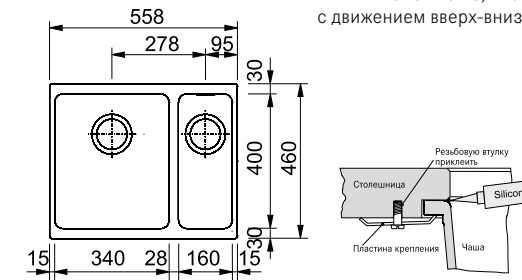

РАЗМЕР МОЙКИ 558 x 460 мм

РАЗМЕР ЧАШ 340 x 400 x 200 мм, 160 x 400 x 130 мм, R 25 мм

ВЫРЕЗ ДЛЯ МОНТАЖА по шаблону

ВЕНТИЛЬ-АВТОМАТ в комплекте, выпуск 3,5", скрытый перелив в малой чаше, кнопка управления рор-уп с движением вверх-вниз, отверстие для кнопки в столешнице Ø18 мм

ЦВЕТ	МОДЕЛЬ	
	KBG 160	Сахара
	KBG 160	Бежевый
	KBG 160	Миндаль
	KBG 160	Серый камень
	KBG 160	Графит
	KBG 160	Оникс
	KBG 160	Белый

РЕКОМЕНДУЕМЫЕ АКСЕССУАРЫ

- 1 Мобильный коврик Rollmat
- 2 Миска для сушки
- 3 Корзинка