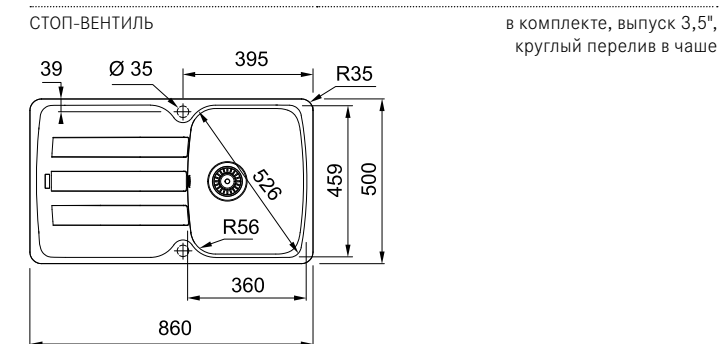

МОЙКА ДЛЯ МОНТАЖА СВЕРХУ

РАЗМЕР МОЙКИ 860 x 500 мм
 РАЗМЕР ЧАШИ 360 x 459 x 210 мм
 ВЫРЕЗ ДЛЯ МОНТАЖА 844 x 484 мм
 СФОРМИРОВАННЫЕ ОТВЕРСТИЯ С ОБРАТНОЙ СТОРОНЫ 2 x 35 мм

ЦВЕТ	МОДЕЛЬ	
	AZG 611-86	Сахара
	AZG 611-86	Бежевый
	AZG 611-86	Миндаль
	AZG 611-86	Серый камень
	AZG 611-86	Графит
	AZG 611-86	Оникс
	AZG 611-86	Белый