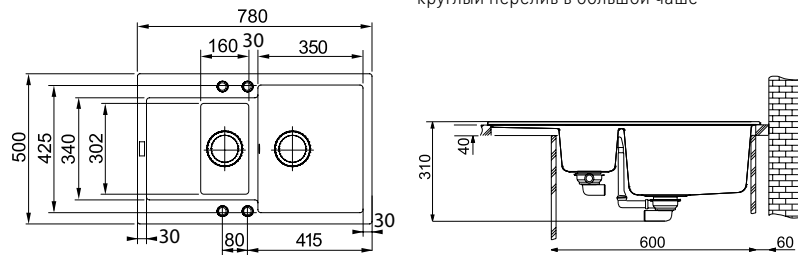

РАЗМЕР МОЙКИ	780 x 500 мм
РАЗМЕР ЧАШ	350 x 425 x 200 мм, 160 x 302 x 120 мм
ВЫРЕЗ ДЛЯ МОНТАЖА	760 x 480 мм
СФОРМИРОВАННЫЕ ОТВЕРСТИЯ С ОБРАТНОЙ СТОРОНЫ	4 x 35 мм

ВЕНТИЛЬ-АВТОМАТ в комплекте выпуск 3,5", кнопка управления круглой формы в отделке нерж. сталь, круглый перелив в большой чаше

ЦВЕТ	МОДЕЛЬ
	MRG 651-78 Сахара
	MRG 651-78 Бежевый
	MRG 651-78 Миндаль
	MRG 651-78 Серый камень
	MRG 651-78 Графит
	MRG 651-78 Оникс
	MRG 651-78 Белый

РЕКОМЕНДУЕМЫЕ АКСЕССУАРЫ

- 1 Миска для сушки
- 2 Мобильный коврик Rollmat
- 3 Корзинка для сушки
- 4 Миска для сушки
- 5 Доска разделочная