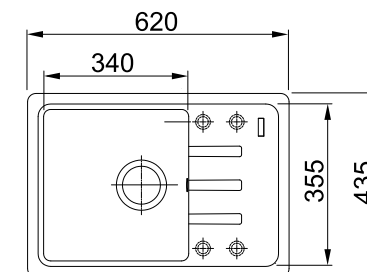

РАЗМЕР МОЙКИ	620 x 435 мм
РАЗМЕР ЧАШИ	340 x 355 x 200 мм, R 20 мм
ВЫРЕЗ ДЛЯ МОНТАЖА	600 x 415 мм, R 20 мм
СФОРМИРОВАННЫЕ ОТВЕРСТИЯ С ОБРАТНОЙ СТОРОНЫ	4 x 35 мм
СТОП-ВЕНТИЛЬ	в комплекте, выпуск 3,5", круглый перелив в чаше