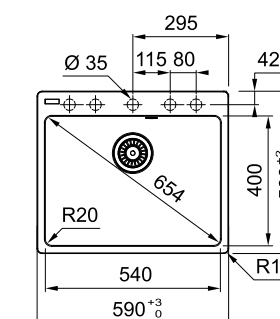

РЕКОМЕНДУЕМЫЕ АКСЕССУАРЫ

- 1 Миска для сушки
- 2 Разделочная доска
- 3 Мобильный коврик Rollmat
- 5 Декоративная крышка