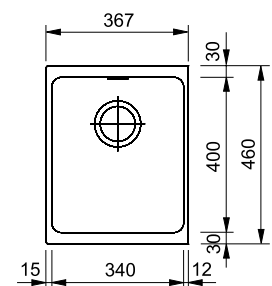

РЕКОМЕНДУЕМЫЕ АКСЕССУАРЫ

- Мобильный коврик Rollmat **1**
- Миска для сушки **2**
- Корзинка **3**

РАЗМЕР МОЙКИ 367 x 460 мм

РАЗМЕР ЧАШИ 340 x 400 x 200 мм, R 25 мм

ВЫРЕЗ ДЛЯ МОНТАЖА по шаблону

Мойка CNG 611/211-78 черный матовый
Смеситель Centro черный матовый