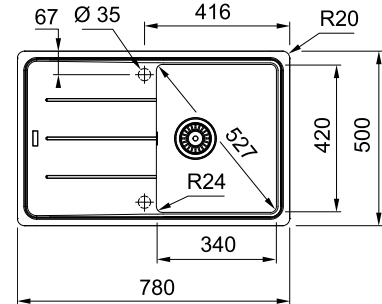

РАЗМЕР МОЙКИ	780 x 500 мм
РАЗМЕР ЧАШИ	340 x 420 x 200 мм, R 20 мм
ВЫРЕЗ ДЛЯ МОНТАЖА	760 x 480 мм
СФОРМИРОВАННЫЕ ОТВЕРСТИЯ С ОБРАТНОЙ СТОРОНЫ	2 x 35 мм

СТОП-ВЕНТИЛЬ в комплекте, выпуск 3,5", круглый перелив в чаше