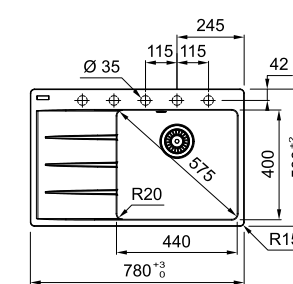

РЕКОМЕНДУЕМЫЕ АКСЕССУАРЫ

- 1 Миска для сушки
- 2 Разделочная доска
- 3 Мобильный коврик Rollmat
- 5 Декоративная крышка