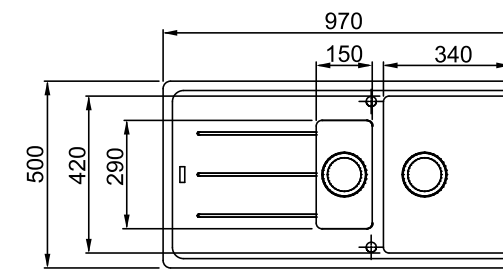

РАЗМЕР МОЙКИ 970 x 500 мм
РАЗМЕР ЧАШ 340 x 420 x 200 мм, 150 x 290 x 100 мм, R 20 мм
ВЫРЕЗ ДЛЯ МОНТАЖА 950 x 480 мм, R 20 мм
СФОРМИРОВАННЫЕ ОТВЕРСТИЯ С ОБРАТНОЙ СТОРОНЫ 2 x 35 мм
СТОП-ВЕНТИЛЬ в комплекте, выпуск 3,5", круглый перелив в чаше

ЦВЕТ	МОДЕЛЬ	
	BFG 651	Сахара
	BFG 651	Бежевый
	BFG 651	Миндаль
	BFG 651	Серый камень
	BFG 651	Графит
	BFG 651	Оникс
	BFG 651	Белый