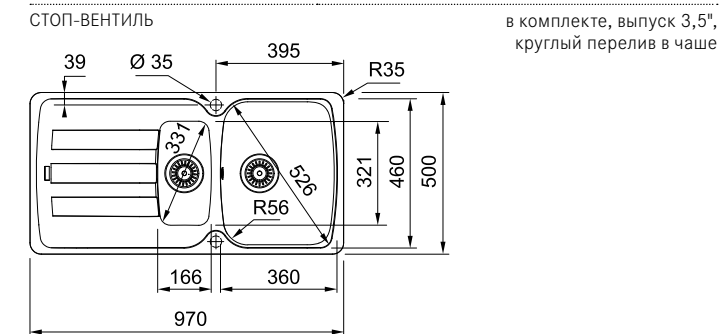

РЕКОМЕНДУЕМЫЕ АКСЕССУАРЫ

- 1 Миска для сушки
- 2 Разделочная доска
- 3 Мобильный коврик Rollmat
- 5 Декоративная крышка

Мойки из материала Fragranite®+

Монтаж сверху

ANTEA AZG 651

МОЙКА ДЛЯ МОНТАЖА СВЕРХУ

РАЗМЕР МОЙКИ 970 x 500 мм
 РАЗМЕР ЧАШ 360 x 460 x 210 мм, 166 x 321 x 115 мм
 ВЫРЕЗ ДЛЯ МОНТАЖА 954 x 484 мм
 СФОРМИРОВАННЫЕ ОТВЕРСТИЯ С ОБРАТНОЙ СТОРОНЫ 2 x 35 мм