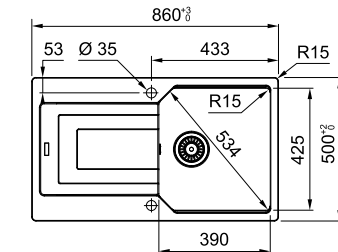

РЕКОМЕНДУЕМЫЕ АКСЕССУАРЫ

- 1 Миска для сушки
- 2 Разделочная доска
- 3 Декоративная крышка

Установка моек Urban с системой креплений FastFix®

Мойки Urban – первые композитные мойки с системой крепления FastFix®.

При этом способе монтажа не требуется притягивать мойку к столешнице с помощью отвертки и стандартных зажимов, фиксируемых на обратной стороне столешницы.

Мойки Urban оснащены специальными металлическими зажимами, которые фиксируются на срезе выреза в столешнице. При новом способе монтажа необходимо только вставить мойку в вырез и легко на-

жать на мойку сверху (см. схему установки). Новая система монтажа позволяет устанавливать мойку в столешницу толщиной от 12 мм.

Все мойки Urban имеют усиленные ребра жесткости с обратной стороны для обеспечения ровного края по всей длине мойки. В связи с этим для монтажа смесителя на мойках Urban требуется установка специального фланца, входящего в комплект (см. схему установки)