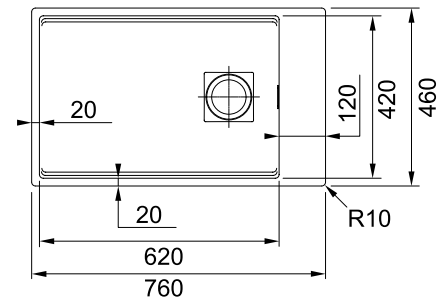

РЕКОМЕНДУЕМЫЕ АКСЕССУАРЫ

- 1 Мобильный коврик Rollmat
- 2 Миска для сушки
- 3 Разделочная доска

РАЗМЕР МОЙКИ	760 x 460 мм, R10
РАЗМЕР ЧАШИ	620 x 420 x 200 мм, R10 мм
ВЫРЕЗ ДЛЯ МОНТАЖА	720 x 420 мм, R10 мм
СФОРМИРОВАННЫЕ ОТВЕРСТИЯ С ОБРАТНОЙ СТОРОНЫ	2 x 35 мм
ВЕНТИЛЬ-АВТОМАТ	в комплекте, выпуск 3,5", скрытый перелив в чаше, запатентованная кнопка Easy Click в отделке нерж. сталь, декоративная накладка квадратной формы
	специальный выступ на стенке чаши для размещения мобильного коврика Rollmat