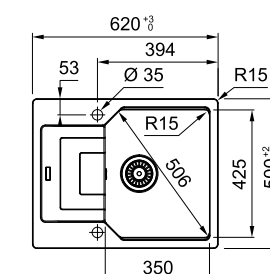

РЕКОМЕНДУЕМЫЕ АКСЕССУАРЫ

- 1 Миска для сушки
- 2 Разделочная доска
- 3 Декоративная крышка