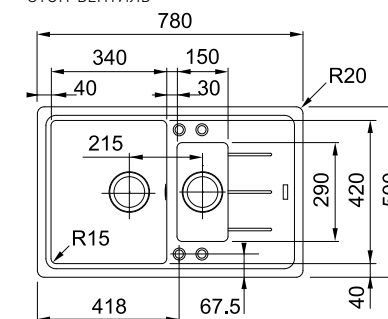

РАЗМЕР МОЙКИ 780 x 500 мм
РАЗМЕР ЧАШ 340 x 420 x 200 мм, 150 x 290 x 100 мм, R 20 мм
ВЫРЕЗ ДЛЯ МОНТАЖА 760 x 480 мм, R 20 мм
СФОРМИРОВАННЫЕ ОТВЕРСТИЯ С ОБРАТНОЙ СТОРОНЫ 4 x 35 мм
СТОП-ВЕНТИЛЬ в комплекте, выпуск 3,5", круглый перелив в чаше

ЦВЕТ	МОДЕЛЬ	
	BFG 651-78	Сахара
	BFG 651-78	Бежевый
	BFG 651-78	Миндаль
	BFG 651-78	Серый камень
	BFG 651-78	Графит
	BFG 651-78	Оникс
	BFG 651-78	Белый