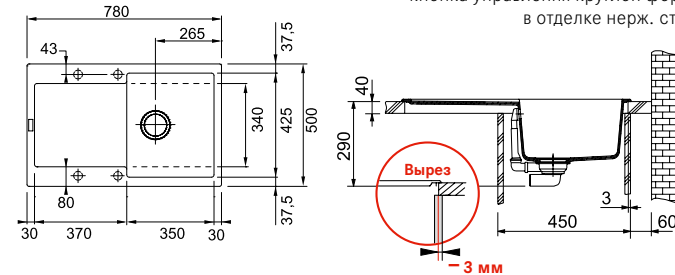

РАЗМЕР МОЙКИ	780 x 500 мм
РАЗМЕР ЧАШИ	350 x 425 x 200 мм, R 20 мм
ВЫРЕЗ ДЛЯ МОНТАЖА	760 x 480 мм
СФОРМИРОВАННЫЕ ОТВЕРСТИЯ С ОБРАТНОЙ СТОРОНЫ	4 x 35 мм

ВЕНТИЛЬ-АВТОМАТ в комплекте, выпуск 3,5", круглый перелив в чаше, кнопка управления круглой формы в отделке нерж. сталь

ЦВЕТ	МОДЕЛЬ
	MRG 611-78 Сахара
	MRG 611-78 Бежевый
	MRG 611-78 Миндаль
	MRG 611-78 Серый камень
	MRG 611-78 Графит
	MRG 611-78 Оникс
	MRG 611-78 Белый

РЕКОМЕНДУЕМЫЕ АКСЕССУАРЫ

- 2 Мобильный коврик Rollmat
- 3 Корзинка для сушки
- 4 Миска для сушки
- 5 Доска разделочная