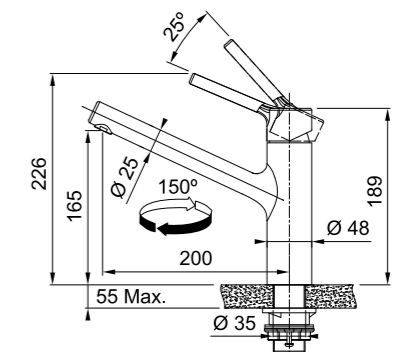

ЦВЕТ МОДЕЛЬ

Taros Neo Нержавеющая сталь