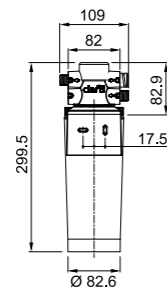

Съемный картридж