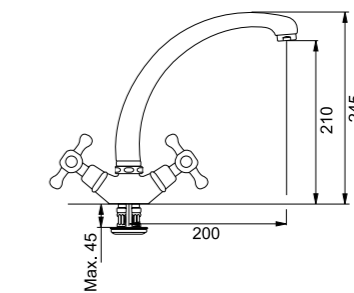

## AMBRA

ВЕНТИЛЬНЫЙ СМЕСИТЕЛЬ

⊕  
360° 35mm

ЦВЕТ МОДЕЛЬ

**Ambra** Хром

**Ambra** Бронза

- Смеситель с поворотным изливом
- Управление двумя ручками для холодной и горячей воды
- Корпус из латуни
- Угол поворота излива 360°
- Керамические кран-буксы
- Минимальное расстояние от стены до центра отверстия 45 мм