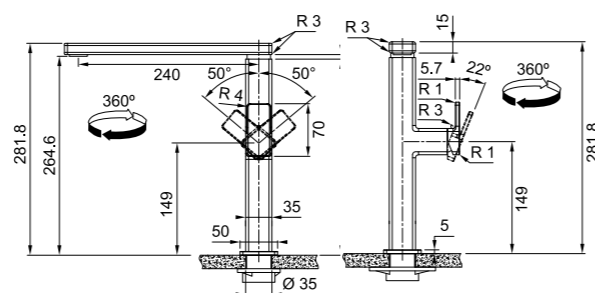

РЕКОМЕНДУЕМЫЕ АКСЕССУАРЫ

Дозатор Centinox
Нержавеющая сталь
119.0176.059

ЦВЕТ МОДЕЛЬ

■ Centinox NEO Нержавеющая сталь

- Смеситель с поворотным изливом
- Материал корпуса нержавеющая сталь
- Управление сбоку с установкой рычага по желанию справа/слева
- Угол поворота излива 360°
- Ламинарный поток воды
- Керамический дисковый картридж
- Гибкие соединительные шланги длиной 450 мм
- Расход воды 10,5 л/мин
- Минимальное расстояние от стены 60 мм
- Отклонение рычага назад 50°