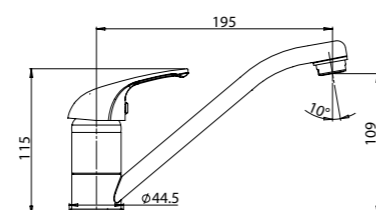

ЦВЕТ МОДЕЛЬ

Basic Хром

- Смеситель с поворотным изливом
- Управление сверху
- Корпус из латуни
- Угол поворота излива 360°
- Керамический дисковый картридж
- Гибкие шланги 450 мм
- Расход воды 12 л/мин (3 бар)