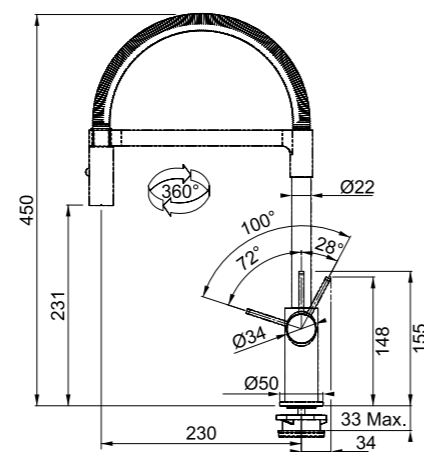

ЦВЕТ	МОДЕЛЬ	Материал
	Ambient SEMI-PRO	Хром

- Смеситель с поворотным изливом, гибким шлангом и функцией душа
- Управление сбоку справа
- Корпус из латуни
- Угол поворота излива 360°
- Расширенная функциональность за счет гибкого излива
- Возможность переключения струя-душ
- Керамический дисковый картридж
- Гибкие шланги 450 мм