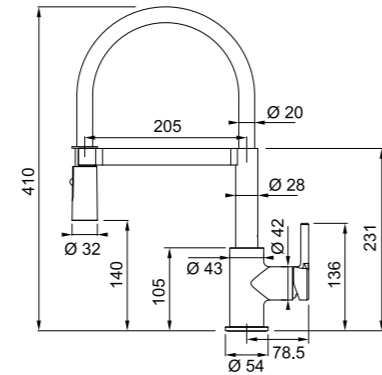

ЦВЕТ МОДЕЛЬ

- **Lina Semi Pro** Хром/черный
- **Lina Semi Pro** Хром/белый