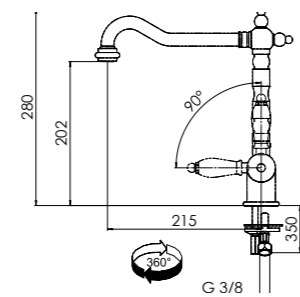

## OLD ENGLAND

СМЕСИТЕЛЬ С ДВУМЯ РУЧКАМИ

⊕  
35mm

ЦВЕТ МОДЕЛЬ

**Old England** Бронза

- Смеситель с поворотным изливом
- Корпус из латуни
- Расход воды 12 л/мин (3 бар)