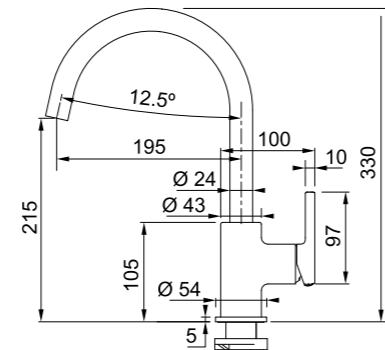

- Управление сбоку справа
- Корпус из латуни
- Угол поворота излива 150°
- Керамический дисковый картридж
- Гибкие шланги 450 мм
- Отклонение рычага назад 10°, вперед 80°
- Расход воды 14 л/мин (3 бар)