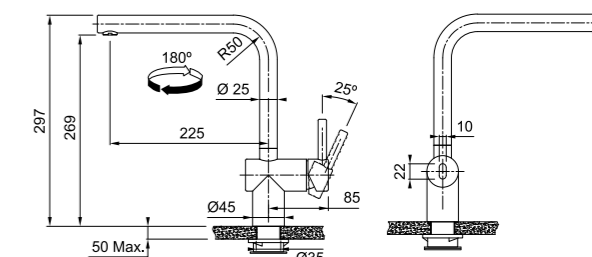

- Смеситель с поворотным изливом
- Корпус из нержавеющей стали
- Рычаг управление сбоку справа
- Сенсорное управление
- Угол поворота излива 180°
- Аэратор с ламинарным потоком
- Керамический дисковый картридж
- Гибкие шланги
- Отклонение рычага назад 0°
- Расход воды 7,5 л/мин (3 бар)