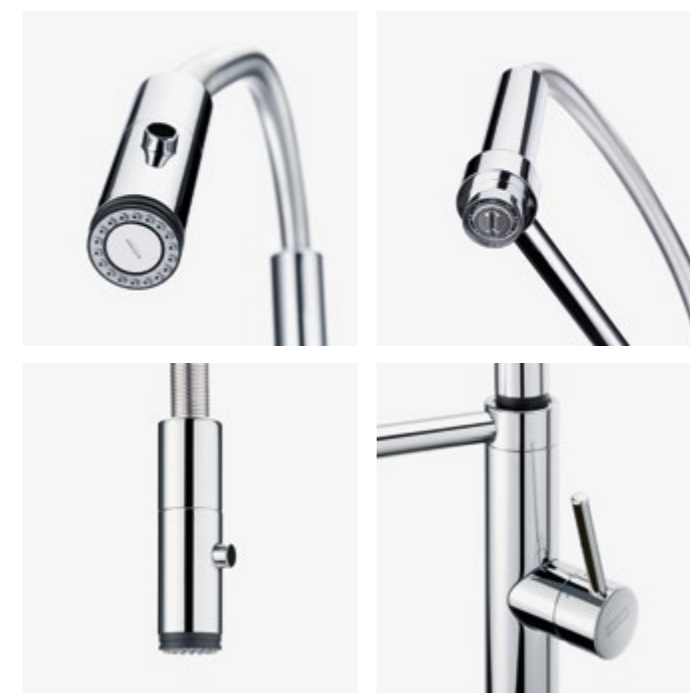

## PESCARA 360°

СМЕСИТЕЛЬ С ГИБКИМ ШЛАНГОМ

ЦВЕТ МОДЕЛЬ

-  Pescara 360° Хром
-  Pescara 360° Оптика стали
-  Pescara 360° Черный матовый

- Уникальная функциональность
- Смеситель с поворотным изливом и душевой лейкой с гибким шлангом
- Материал корпуса латунь
- Керамический дисковый картридж
- Лейка с функцией душа на гибком шланге
- Соединительные шланги длиной 530 мм, гайка 3/8"
- Управление смесителем сбоку справа
- Расход воды 9,7 л/мин, 3,9 л/мин душ (3 бар)
- Технология WaterSaving: двухступенчатый картридж, позволяющий снизить расход воды до 50%
- Магнитный держатель лейки
- Отклонение рычага назад 10°
- Максимальная толщина столешницы 55 мм
- Обратный клапан

Уникальное решение – воду можно получить из основного излива и из душевой лейки на гибком шланге, которая фиксируется на корпусе смесителя с помощью магнита. Получение воды из лейки блокирует поток воды из основного излива.