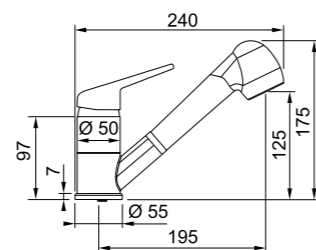

- Смеситель с поворотным изливом, выдвижным шлангом и функцией душа
- Управление сверху
- Корпус из латуни
- Угол поворота излива 110°
- Расширенная функциональность за счет гибкого шланга
- Керамический дисковый картридж
- Гибкие шланги 450 мм
- Расход воды 10,3 л/мин аэратор, 8,1 л/мин душ (3 бар)

ЦВЕТ	МОДЕЛЬ	
	Novara Plus Pull-Out	Хром
	Novara Plus Pull-Out	Белый
	Novara Plus Pull-Out	Сахара
	Novara Plus Pull-Out	Бежевый
	Novara Plus Pull-Out	Миндаль
	Novara Plus Pull-Out	Серый
	Novara Plus Pull-Out	Графит
	Novara Plus Pull-Out	Оникс