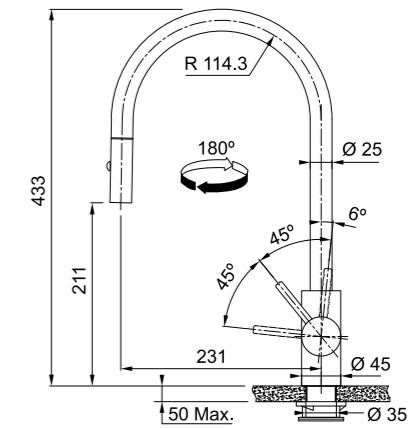

## EOS NEO PULL-OUT

СМЕСИТЕЛЬ С ВЫДВИЖНЫМ ШЛАНГОМ

ЦВЕТ МОДЕЛЬ  
 **Eos Neo Pull-Out** Сталь

- Смеситель с поворотным изливом и выдвижным шлангом и функцией душа
- Управление сбоку с установкой рычага по желанию справа или слева
- Корпус и лейка из массива нержавеющей стали AISI 304
- Угол поворота излива 180°
- Керамический дисковый картридж
- Ламинарный поток воды
- Гибкие шланги 450 мм
- Расход воды 12 л/мин (3 бар)