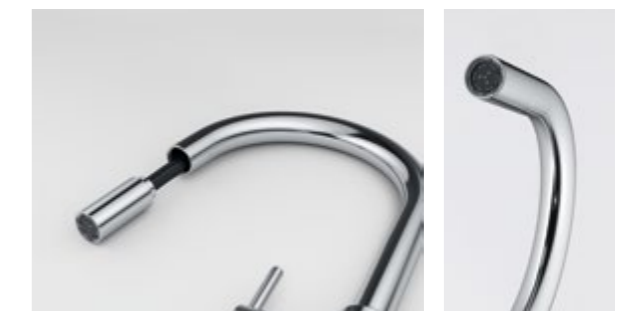

- Управление сбоку справа
- Корпус из латуни
- Угол поворота излива 150°
- Керамический дисковый картридж
- Гибкие шланги 450 мм
- Отклонение рычага назад 10°, вперед 80°
- Расход воды 9 л/мин (3 бар)