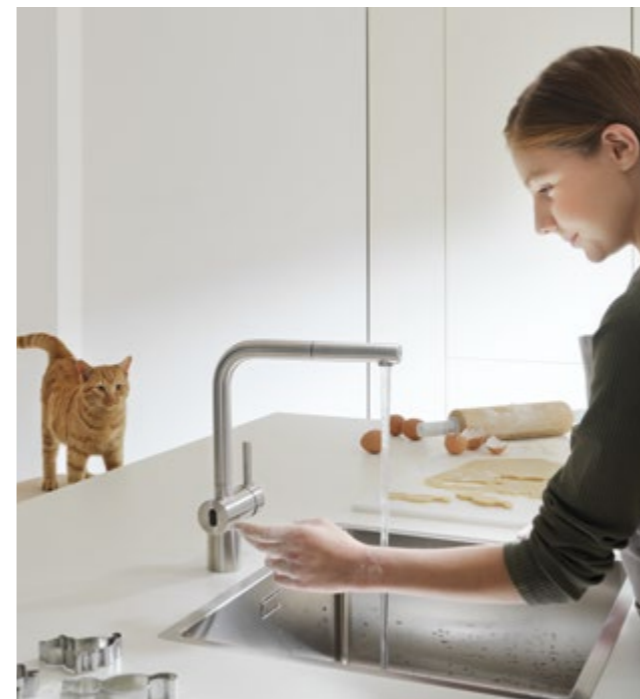

Смесители

Новинка 2021 года смеситель Atlas Sensor

Новинка 2021 года смеситель Atlas Sensor предлагает использовать преимущества сенсорного управления. Смеситель включается вручную с помощью рычага сбоку либо бесконтактным способом. Функция сенсорного управления чрезвычайно удобна при обработке продуктов и приготовлении пищи, так как при этом происходит многократное включение и выключение воды. Это позволяет также снизить расход воды, например, при мытье рук. Смеситель легко устанавливается на любую мойку. Комплект состоит смесителя, блока управления и аккумулятора.