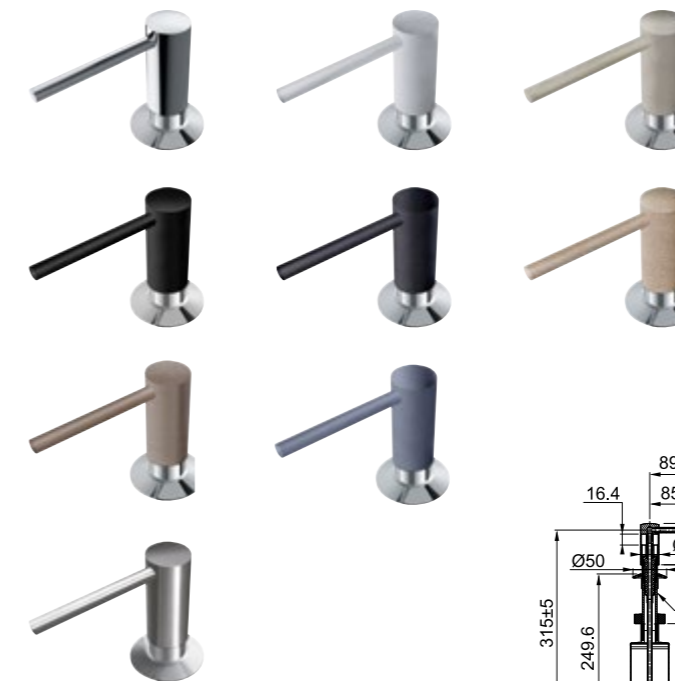

COMFORT

ДОЗАТОР

ЦВЕТ	МОДЕЛЬ
	Comfort Хром
	Comfort Белый
	Comfort Сахара
	Comfort Оникс
	Comfort Графит
	Comfort Бежевый
	Comfort Миндаль
	Comfort Серый камень
	Comfort Сталь

- Управление сверху
- Угол поворота 360°
- Корпус – латунь
- Емкость для жидкого мыла 350 мл
- Монтажное отверстие 28-35 мм