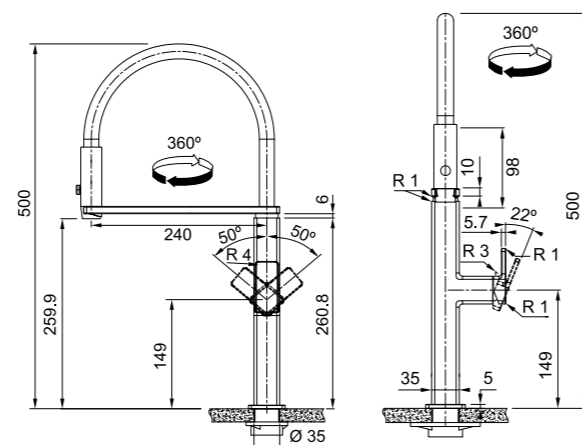

ЦВЕТ МОДЕЛЬ

■ Centinox Neo Pro Нержавеющая сталь

- Смеситель с поворотным изливом и гибким шлангом с функцией душа
- Материал корпуса нержавеющая сталь
- Управление сбоку с установкой рычага по желанию справа/слева
- Угол поворота излива 360°
- Керамический дисковый картридж
- Гибкие соединительные шланги длиной 450 мм
- Расход воды 8,5 л/мин
- Минимальное расстояние от стены 60 мм
- Отклонение рычага назад 50°