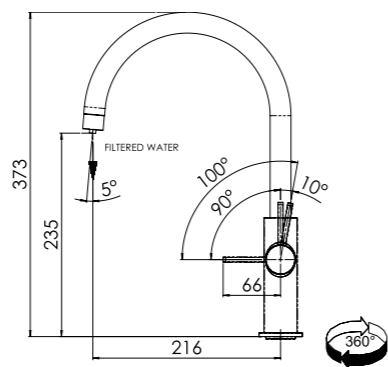

ЦВЕТ	МОДЕЛЬ
	Ambient Clear Water Хром
	Ambient Clear Water Оптика нержавеющей стали

- Смеситель с поворотным изливом
- Специальный рычаг для фильтрованной воды
- Угол поворота излива 360°
- Корпус из латуни
- Керамический дисковый картридж
- Гибкие шланги 550 мм
- Система фильтрации не входит в комплект и приобретается дополнительно
- Расход воды 10 л/мин (3 бар)