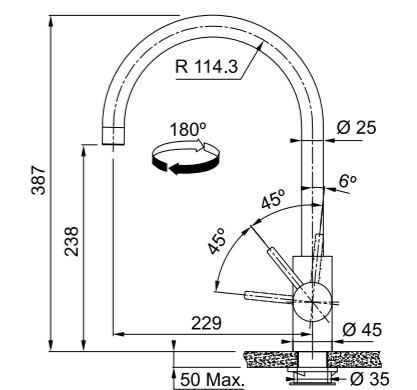

EOS NEO

СМЕСИТЕЛЬ С ПОВОРОТНЫМ ИЗЛИВОМ

ЦВЕТ МОДЕЛЬ
 Eos Neo Сталь

- Смеситель с поворотным изливом
- Управление сбоку с установкой рычага по желанию справа или слева
- Корпус из массива нержавеющей стали AISI 304
- Угол поворота излива 180°
- Керамический дисковый картридж
- Ламинарный поток воды
- Гибкие шланги 450 мм
- Расход воды 10 л/мин (3 бар)