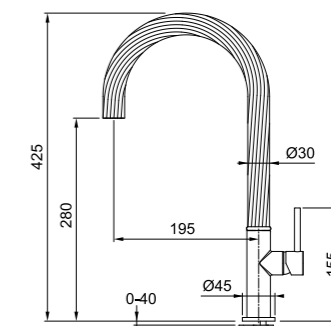

## MARIS FREE BY DROR

СМЕСИТЕЛЬ С ПОВОРОТНЫМ ИЗЛИВОМ

ЦВЕТ МОДЕЛЬ

- Maris Free by Dror** Матовый черный
- Maris Free by Dror** Оптика стали

- Уникальный дизайн от Dror
- Смеситель с поворотным изливом
- Материал корпуса латунь
- Керамический дисковый картридж
- Управление сбоку справа
- Соединительные шланги длиной 450 мм, 3/8"
- Отклонение рычага назад 5°
- Ламинарный поток
- Расход воды 10,5 л/мин (3 бар)