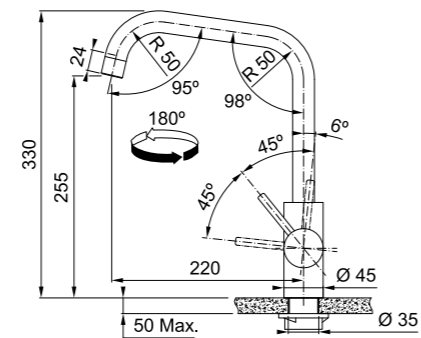

Смесители

KUBUS

СМЕСИТЕЛЬ С ПОВОРОТНЫМ ИЗЛИВОМ

ЦВЕТ МОДЕЛЬ
 Kubus Сталь, цвет матовый

- Смеситель с поворотным изливом
- Управление справа
- Корпус из массива нержавеющей стали AISI 304
- Угол поворота излива 360°
- Керамический дисковый картридж
- Ламинарный поток воды
- Гибкие шланги 600 мм
- Расход воды [л/м]: 12,2 (3 бар)