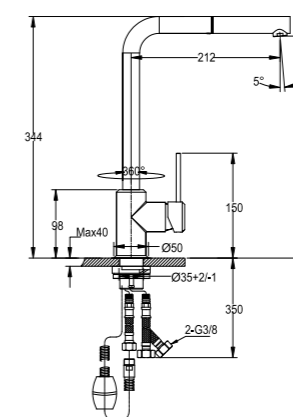

Смесители

NOVARA PLUS PULL-OUT

СМЕСИТЕЛЬ С ВЫДВИЖНЫМ ШЛАНГОМ

- Смеситель с поворотным изливом, выдвижным шлангом и функцией душа
- Управление сверху
- Корпус из латуни
- Угол поворота излива 110°
- Расширенная функциональность за счет гибкого шланга
- Керамический дисковый картридж
- Гибкие шланги 450 мм
- Расход воды 10,3 л/мин аэратор, 8,1 л/мин душ (3 бар)

ЦВЕТ	МОДЕЛЬ	
	Novara Plus Pull-Out	Хром
	Novara Plus Pull-Out	Белый
	Novara Plus Pull-Out	Сахара
	Novara Plus Pull-Out	Бежевый
	Novara Plus Pull-Out	Миндаль
	Novara Plus Pull-Out	Серый
	Novara Plus Pull-Out	Графит
	Novara Plus Pull-Out	Оникс

NOVARA PLUS

СМЕСИТЕЛЬ С ПОВОРОТНЫМ ИЗЛИВОМ

- Смеситель с поворотным изливом
- Управление сверху
- Корпус из латуни
- Угол поворота излива 360°
- Керамический дисковый картридж
- Гибкие шланги 450 мм
- Расход воды 16 л/мин (3 бар)

ЦВЕТ	МОДЕЛЬ	
	Novara Plus	Хром
	Novara Plus	Белый
	Novara Plus	Сахара
	Novara Plus	Бежевый
	Novara Plus	Миндаль
	Novara Plus	Серый
	Novara Plus	Графит
	Novara Plus	Оникс

SIRIUS SIDE

СМЕСИТЕЛЬ С ВЫДВИЖНЫМ ШЛАНГОМ

РЕКОМЕНДУЕМЫЕ АКСЕССУАРЫ

Дозатор Sirius

ЦВЕТ	МОДЕЛЬ	
	Sirius Side	Хром
	Sirius Side	Хром / сахара
	Sirius Side	Хром / бежевый
	Sirius Side	Хром / миндаль
	Sirius Side	Хром / серый камень
	Sirius Side	Хром / графит
	Sirius Side	Хром / оникс
	Sirius Side	Хром / белый

- Смеситель с поворотным изливом и выдвижным шлангом
- Соединительные шланги длиной 400 мм
- Обратный клапан
- Керамический картридж 35 мм
- Длина выдвижного шланга 150 см
- Расход воды 9,6 л/мин (3 бар)

VEGA NEO

СМЕСИТЕЛЬ С ПОВОРОТНЫМ ИЗЛИВОМ

- Смеситель с поворотным изливом
- Управление сбоку
- Корпус из латуни
- Угол поворота излива 360°
- Керамический дисковый картридж
- Гибкие шланги 450 мм
- Расход воды 15 л/мин (3 бар)