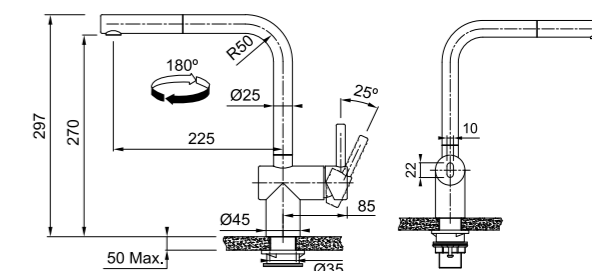

- Смеситель с поворотным изливом и выдвижным шлангом
- Корпус из нержавеющей стали
- Рычаг управление сбоку справа
- Сенсорное управление
- Угол поворота излива 180°
- Расширенная функциональность за счет гибкого выдвижного шланга
- Аэратор с ламинарным потоком
- Керамический дисковый картридж
- Гибкие шланги
- Отклонение рычага назад 0°
- Расход воды 7 л/мин (3 бар)