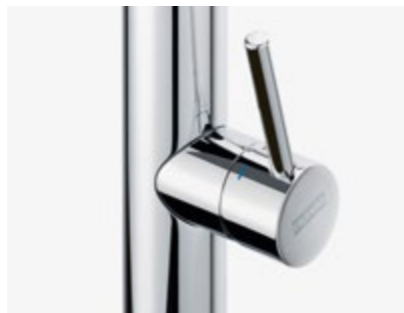

4

ЭКОЛОГИЯ

Двухступенчатая система керамического картриджа позволяет уменьшить потребление воды на 50%, при обеспечении оптимальной аэрации.