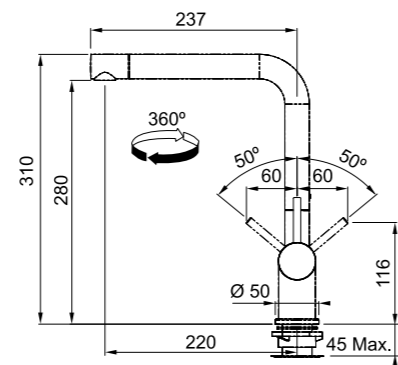

- Смеситель с поворотным изливом
- Управление сбоку с установкой рычага по желанию справа или слева
- Корпус из латуни
- Угол поворота излива 360°
- Керамический дисковый картридж
- Гибкие шланги 550 мм
- Минимальное расстояние от стены до центра отверстия 60 мм
- Расход воды 12,2 л/мин (3 бар)