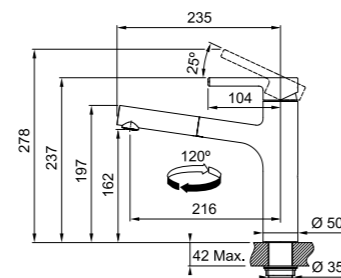

- Смеситель с поворотным изливом и выдвижным шлангом
- Управление сверху
- Корпус из латуни
- Угол поворота излива 120°
- Расширенная функциональность за счет гибкого выдвижного шланга
- Керамический дисковый картридж
- Гибкие соединительные шланги
- Расход воды 9 л/мин (3 бар)

ЦВЕТ	МОДЕЛЬ	
	Centro pull-out	Хром
	Centro pull-out	Оптика стали
	Centro pull-out	Оптика стали / оникс
	Centro pull-out	Оптика стали / графит
	Centro pull-out	Оптика стали / серый камень
	Centro pull-out	Оптика стали / белый
	Centro pull-out	Оптика стали / бежевый
	Centro pull-out	Оптика стали / сахара
	Centro pull-out	Черный матовый
	Centro pull-out	Оптика стали / миндаль