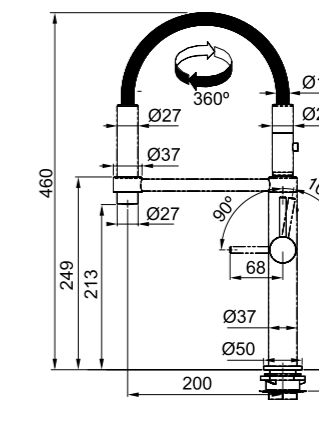

## PESCARA 360°

СМЕСИТЕЛЬ С ГИБКИМ ШЛАНГОМ

ЦВЕТ МОДЕЛЬ

-  Pescara 360° Хром
-  Pescara 360° Оптика стали
-  Pescara 360° Черный матовый

- Уникальная функциональность
- Смеситель с поворотным изливом и душевой лейкой с гибким шлангом
- Материал корпуса латунь
- Керамический дисковый картридж
- Лейка с функцией душа на гибком шланге
- Соединительные шланги длиной 530 мм, гайка 3/8"
- Управление смесителем сбоку справа
- Расход воды 9,7 л/мин, 3,9 л/мин душ (3 бар)
- Технология WaterSaving: двухступенчатый картридж, позволяющий снизить расход воды до 50%
- Магнитный держатель лейки
- Отклонение рычага назад 10°
- Максимальная толщина столешницы 55 мм
- Обратный клапан