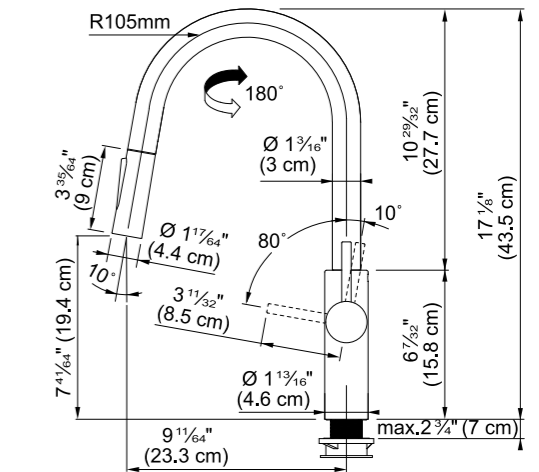

## PESCARA SLIDE-IN

СМЕСИТЕЛЬ С ВЫДВИЖНЫМ ШЛАНГОМ

ЦВЕТ МОДЕЛЬ

-  **Pescara L Slide-in** Хром
-  **Pescara L Slide-in** Черный матовый

- Смеситель с поворотным изливом, выдвижным шлангом и функцией душа
- Материал корпуса латунь
- Керамический дисковый картридж
- Соединительные шланги длиной 450 мм, гайка 3/8"
- Управление смесителем сбоку справа
- Расход воды 9 л/мин, 3,9 л/мин душ (3 бар)
- Технология WaterSaving: двухступенчатый картридж, позволяющий снизить расход воды до 50%
- Отклонение рычага назад 10°
- Длина выдвижного шланга 1500 мм
- Обратный клапан
- Максимальная толщина столешницы 70 мм
- Ламинарный поток