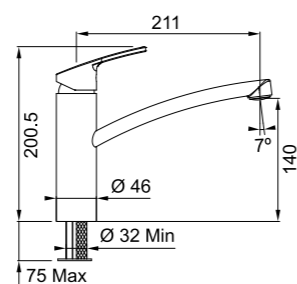

ЦВЕТ МОДЕЛЬ

Smart Хром

- Смеситель с поворотным изливом
- Управление сверху
- Корпус из латуни
- Угол поворота излива 360°
- Керамический дисковый картридж
- Гибкие шланги 510 мм
- Расход воды 12 л/мин (3 бар)