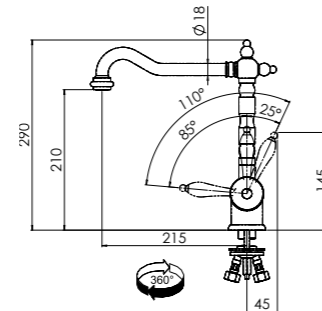

## OLD ENGLAND

СМЕСИТЕЛЬ С ОДНОЙ РУЧКОЙ

⊕  
35mm

ЦВЕТ МОДЕЛЬ

**Old England** Бронза

- Смеситель с поворотным изливом
- Установка перед окном
- Управление сбоку справа
- Корпус из латуни
- Керамический дисковый картридж
- Высота в сложенном состоянии 80 мм
- Минимальное расстояние от стены до центра отверстия 45 мм
- Расход воды 12 л/мин (3 бар)