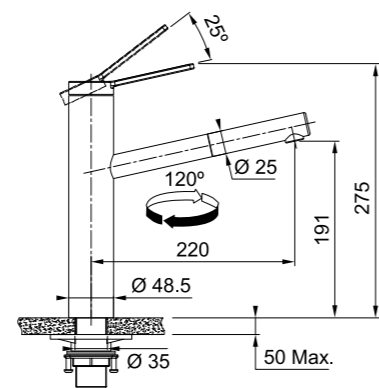

## TANGO NEO PULL-OUT

СМЕСИТЕЛЬ С ВЫДВИЖНЫМ ШЛАНГОМ

ЦВЕТ МОДЕЛЬ

**Tango Neo Pull Out** Нержавеющая сталь

- Смеситель с поворотным изливом и выдвижным шлангом
- Управление сверху
- Корпус из нержавеющей стали
- Угол поворота излива 120°
- Аэратор с ламинарным потоком
- Расширенная функциональность за счет гибкого выдвижного шланга
- Керамический дисковый картридж
- Гибкие соединительные шланги
- Расход воды 9 л/мин (3 бар)