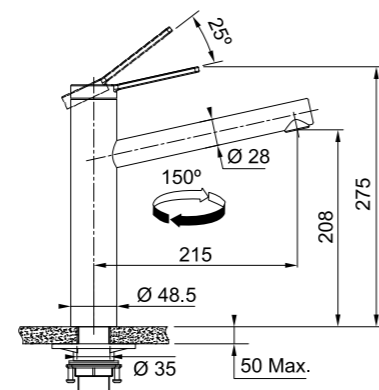

ЦВЕТ МОДЕЛЬ

Tango Neo Нержавеющая сталь

- Смеситель с поворотным изливом
- Управление сверху
- Корпус из нержавеющей стали
- Угол поворота излива 150°
- Аэратор с ламинарным потоком
- Керамический дисковый картридж
- Гибкие соединительные шланги
- Расход воды 12 л/мин (3 бар)