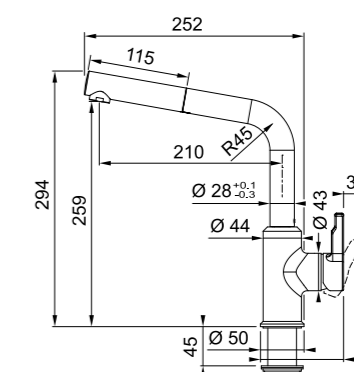

- Смеситель с поворотным изливом и выдвижным шлангом
- Управление сбоку справа
- Корпус из латуни
- Угол поворота излива 150°
- Расширенная функциональность за счет гибкого выдвижного шланга (длина 150 см)
- Керамический дисковый картридж
- Гибкие шланги 450 мм
- Отклонение рычага назад 10°
- Расход воды 9 л/мин (3 бар)

ЦВЕТ	МОДЕЛЬ	
	Urban Pull-Out	Хром
	Urban Pull-Out	Белый
	Urban Pull-Out	Сахара
	Urban Pull-Out	Бежевый
	Urban Pull-Out	Миндаль
	Urban Pull-Out	Серый камень
	Urban Pull-Out	Графит
	Urban Pull-Out	Оникс
	Urban Pull-Out	Черный матовый