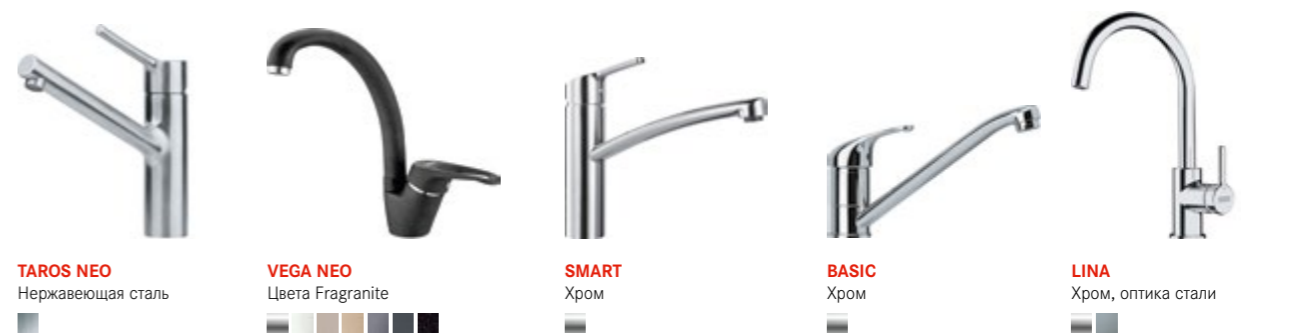

TAROS NEO
Нержавеющая сталь

VEGA NEO
Цвета Fragranite

SMART
Хром

BASIC
Хром

LINA
Хром, оптика стали