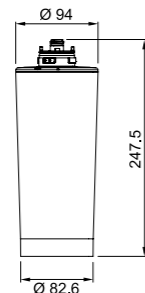

Смесители с фильтрацией

Franke clear water

Серия смесителей Franke с возможностью подключения к системе фильтрации совмещают в себе функции подачи горячей/холодной воды и чистой фильтрованной воды.

Модели смесителей: Atlas, Neptune, Old England, Ambient clear water, Eos clear water – предлагают различные цветовые решения, начиная от цветов FrAGRanite+ до бронзы и золота, а также различные материалы – нержавеющую сталь или латунь.

Две отдельные ручки обеспечивают комфортное управление. А благодаря эргономичной системе фильтрации Franke Вы можете наслаждаться чистой и свежей водой непосредственно из смесителя на своей кухне.

Картридж каскадной фильтрации осуществляет механическую и сорбционную очистку на базе следующих блоков:

- предварительного фильтра очистки твердых частиц
- угольной мембраны со степенью очистки до 5 мкм
- блока очистки на основе ионообменной смолы

Фильтры Franke Clear Water обеспечивают качественную очистку воды

- ресурс 8.000 литров
- вода очищается от запахов и привкусов
- удаляется активный хлор
- задерживаются механические частицы > 5 мкм благодаря мембране угольного блока
- вода очищается от органических соединений, в том числе летучих органических соединений
- задерживаются тяжелые металлы (свинец, медь, цинк, никель и т. д.)
- подавляется рост бактерий
- фильтр производится в Швейцарии

- Монтаж фильтра производится в шкафу под мойкой на стене
- Замена картриджа производится без перекрытия подачи воды
- Счетчик определяет количество дней, оставшихся до замены картриджа
- Систему Franke Clear Water можно использовать со смесителями других производителей

Система фильтрации в комплекте:
Съемный картридж, голова фильтра,
счетчик дней

Съемный картридж

ATLAS CLEAR WATER