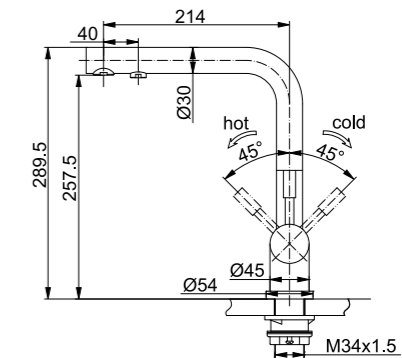

## ATLAS CLEAR WATER

СМЕСИТЕЛЬ С ПОДКЛЮЧЕНИЕМ К СИСТЕМЕ ФИЛЬТРАЦИИ

ЦВЕТ МОДЕЛЬ

Atlas Clear Water Нержавеющая сталь

- Дополнительный излив для фильтрованной воды
- Корпус из нержавеющей стали AISI 304
- Специальный рычаг для фильтрованной воды
- Угол поворота излива 360°
- Керамический дисковый картридж
- Гибкие шланги 550 мм
- Набор для подсоединения фильтра входит в комплект
- Система фильтрации не входит в комплект и приобретается дополнительно
- Расход воды 10 л/мин (3 бар)