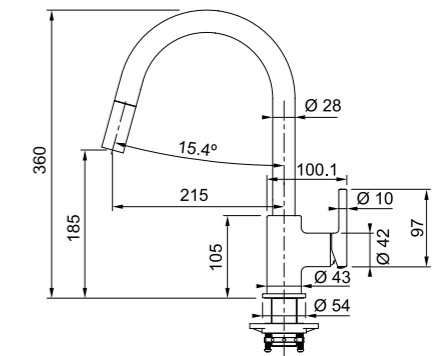

ЦВЕТ МОДЕЛЬ

- **Lina pull out** Хром
- **Lina pull out** Черный матовый
- **Lina pull out** Оникс
- **Lina pull out** Графит
- **Lina pull out** Серый камень
- **Lina pull out** Белый
- **Lina pull out** Сахара
- **Lina pull out** Бежевый
- **Lina pull out** Миндаль