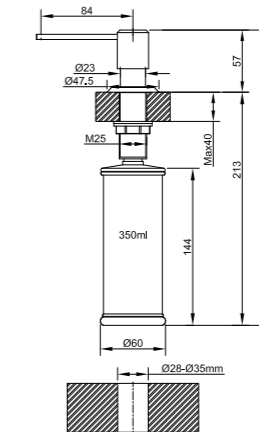

Дозаторы

SIRIUS

ДОЗАТОР

ЦВЕТ	МОДЕЛЬ
	Sirius Хром
	Sirius Сахара
	Sirius Бежевый
	Sirius Миндаль
	Sirius Серый камень
	Sirius Графит
	Sirius Оникс
	Sirius Белый

- Управление сверху
- Угол поворота 360°
- Корпус – латунь
- Емкость для жидкого мыла 350 мл
- Монтажное отверстие 28-40 мм
- Удобная заправка сверху