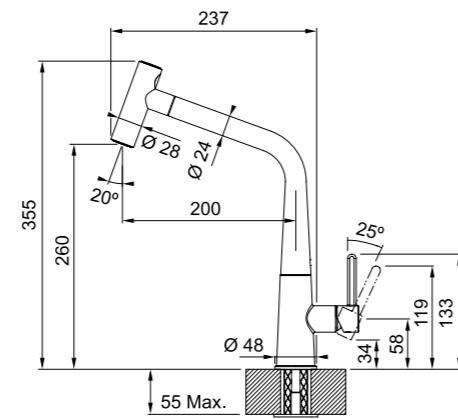

ЦВЕТ	МОДЕЛЬ	
	Icon pull-out	Хром
	Icon pull-out	Оптика стали
	Icon pull-out	Черный матовый