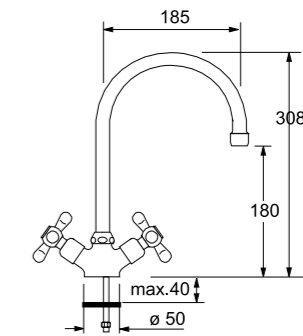

## AMBRA ALTO

ВЕНТИЛЬНЫЙ СМЕСИТЕЛЬ

⊕  
360° 35mm

ЦВЕТ МОДЕЛЬ

**Ambra Alto** Хром

- Смеситель с поворотным изливом
- Управление двумя ручками для холодной и горячей воды
- Корпус из латуни
- Угол поворота излива 360°
- Керамические кран-буксы