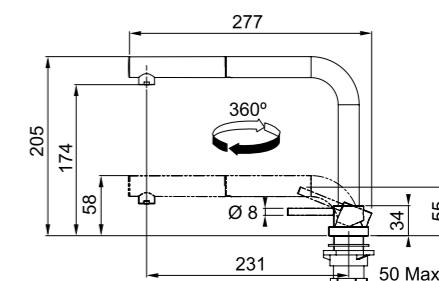

## ACTIVE WINDOW PULL-OUT

СМЕСИТЕЛЬ ДЛЯ МОНТАЖА ПЕРЕД ОКНОМ

ЦВЕТ МОДЕЛЬ

■ **Active Window Pull-Out** Хром

■ **Active Window Pull-Out** Оптика стали

- Смеситель с изменяемой высотой излива
- Управление с помощью отдельного рычага
- Корпус из латуни
- Выдвижной шланг длиной 1800 мм
- Возможен монтаж под окном
- Керамический картридж
- Выдвижной излив из металла
- Соединительные шланги длиной 800 мм, гайка 3/8"
- Обратный клапан
- Расход воды 8,5 л/мин (3 бар)