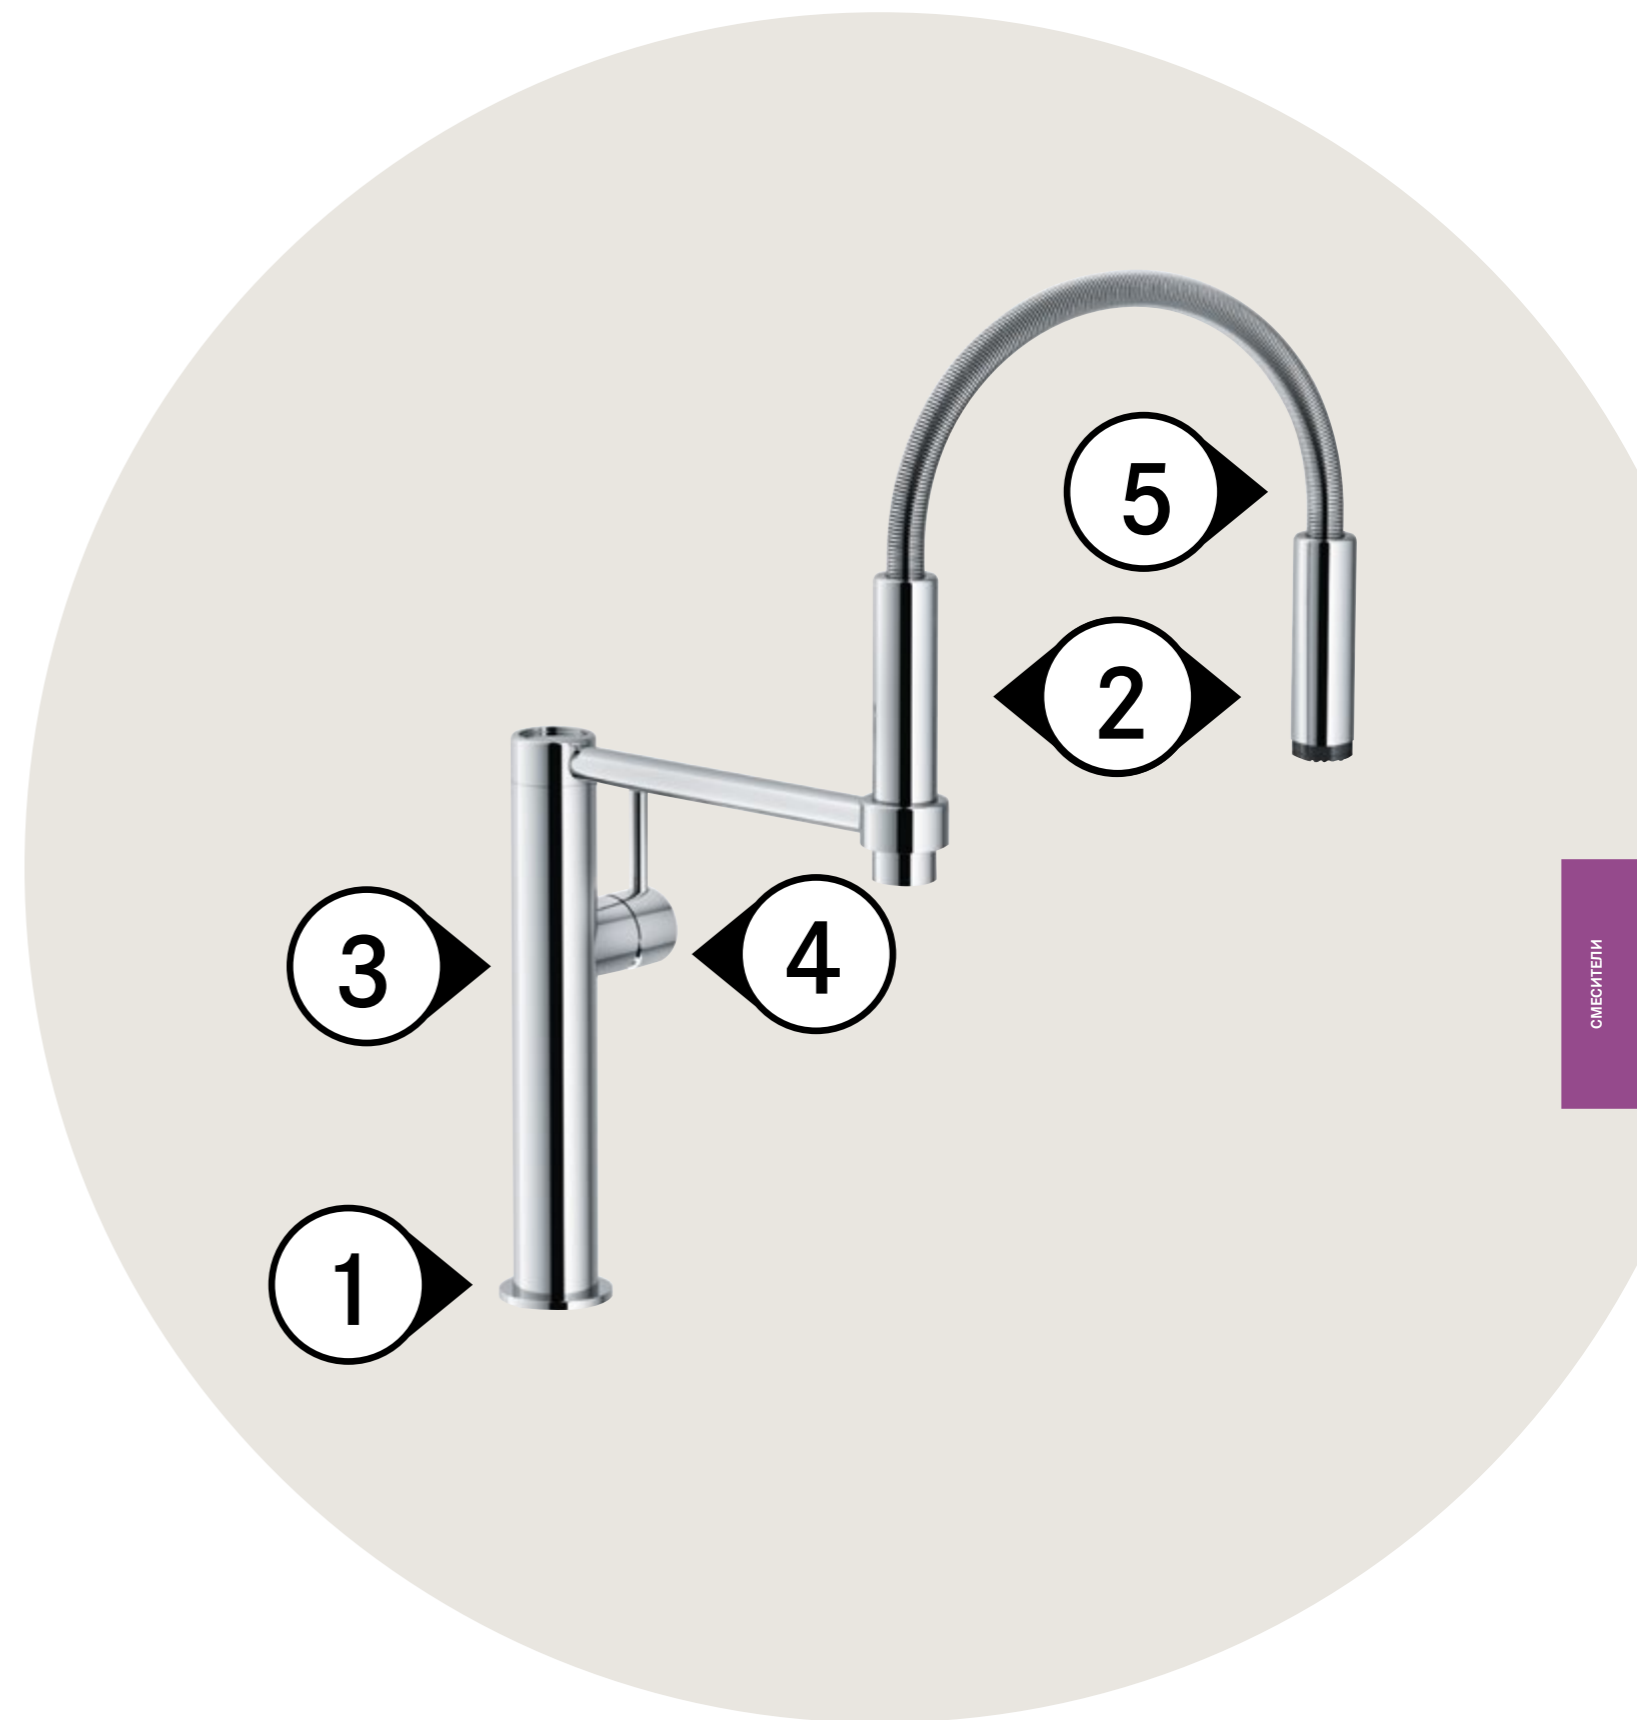

## УНИКАЛЬНОЕ РЕШЕНИЕ

Pescara 360 предоставляет свободу в использовании лейки за счет получения воды из основного излива и из душевой лейки на гибком шланге. Магнитный держатель надежно фиксирует лейку на корпусе смесителя, когда функция душа не используется.

## ЭКОЛОГИЯ

Двухступенчатая система керамического картриджа позволяет уменьшить потребление воды на 50%, при обеспечении оптимальной аэрации.

5

## ДУШЕВАЯ ЛЕЙКА

Смеситель с функцией душа облегчает мытье фруктов и овощей. Для деликатных продуктов, например таких, как клубника или салат — это просто незаменимое решение.