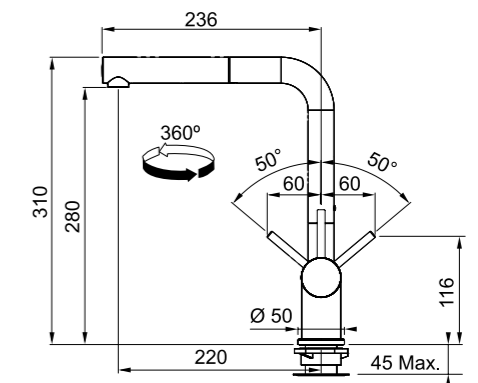

- Смеситель с поворотным изливом, выдвижным шлангом
- Управление сбоку с установкой рычага по желанию справа или слева
- Корпус из латуни
- Угол поворота излива 360°
- Керамический дисковый картридж
- Гибкие шланги 550 мм
- Минимальное расстояние от стены до центра отверстия 60 мм
- Обратный клапан
- Расход воды 9,7 л/мин (3 бар)