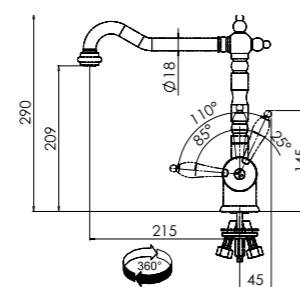

## OLD ENGLAND

СМЕСИТЕЛЬ С ОДНОЙ РУЧКОЙ

⊕  
35mm

ЦВЕТ МОДЕЛЬ

**Old England** Хром

**Old England** Бронза

- Смеситель с поворотным изливом
- Управление сбоку справа
- Корпус из латуни
- Керамический дисковый картридж
- Гибкие шланги 450 мм
- Минимальное расстояние от стены до центра отверстия 45 мм
- Расход воды 12 л/мин (3 бар)