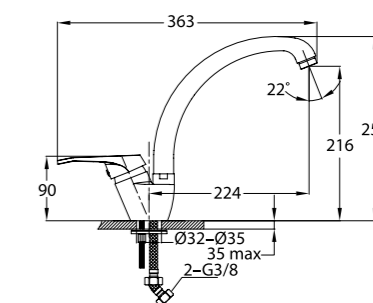

- Смеситель с поворотным изливом
- Управление сбоку
- Корпус из латуни
- Угол поворота излива 360°
- Керамический дисковый картридж
- Гибкие шланги 450 мм
- Расход воды 15 л/мин (3 бар)

ЦВЕТ	МОДЕЛЬ	
	Vega Neo	Хром
	Vega Neo	Белый
	Vega Neo	Сахара
	Vega Neo	Бежевый
	Vega Neo	Серый
	Vega Neo	Графит
	Vega Neo	Оникс