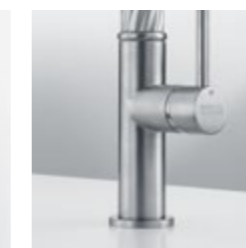

## MARIS FREE BY DROR

СМЕСИТЕЛЬ С ВЫДВИЖНЫМ ШЛАНГОМ

ЦВЕТ МОДЕЛЬ

- Maris Free by Dror** С выдвижным шлангом, черный матовый
- Maris Free by Dror** С выдвижным шлангом, оптика стали

- Уникальный дизайн от Dror
- Смеситель с поворотным изливом, скрытой лейкой с выдвижным шлангом, с функцией душа
- Материал корпуса латунь
- Керамический дисковый картридж
- Управление сбоку справа
- Соединительные шланги длиной 450 мм, 3/8"
- Отклонение рычага назад 5°
- Обратный клапан
- Ламинарный поток
- Расход воды 10,5 л/мин (3 бар)