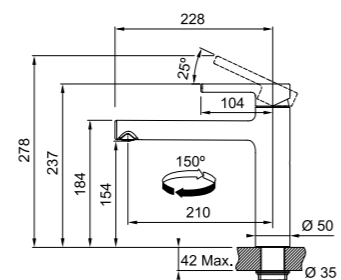

- Смеситель с поворотным изливом
- Управление сверху
- Корпус из латуни
- Угол поворота излива 150°
- Керамический дисковый картридж
- Гибкие соединительные шланги
- Расход воды 12 л/мин (3 бар)

ЦВЕТ	МОДЕЛЬ	
	Centro	Хром
	Centro	Оптика стали
	Centro	Оптика стали / оникс
	Centro	Оптика стали / графит
	Centro	Оптика стали / серый камень
	Centro	Оптика стали / белый
	Centro	Оптика стали / бежевый
	Centro	Оптика стали / сахара
	Centro	Черный матовый
	Centro	Оптика стали / миндаль