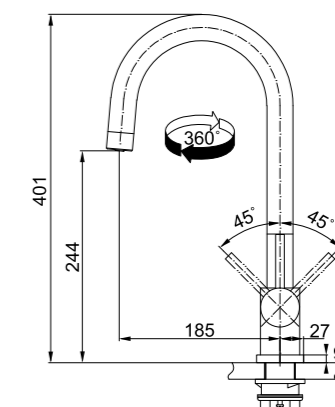

EOS CLEAR WATER

СМЕСИТЕЛЬ С ПОДКЛЮЧЕНИЕМ К СИСТЕМЕ ФИЛЬТРАЦИИ

ЦВЕТ МОДЕЛЬ

Eos Clear Water Нержавеющая сталь

- Корпус из нержавеющей стали AISI 304
- Специальный рычаг для фильтрованной воды
- Угол поворота излива 360°
- Керамический дисковый картридж
- Гибкие шланги 550 мм
- Набор для подсоединения фильтра входит в комплект
- Система фильтрации не входит в комплект и приобретается дополнительно
- Расход воды 10 л/мин (3 бар)