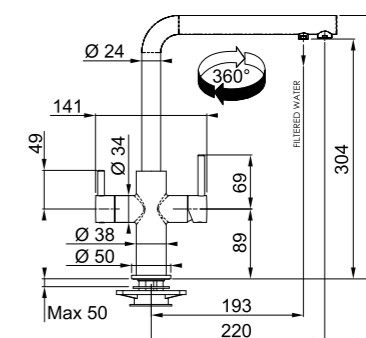

ЦВЕТ	МОДЕЛЬ
	Neptune Clear Water Хром
	Neptune Clear Water Белый
	Neptune Clear Water Сахара
	Neptune Clear Water Бежевый
	Neptune Clear Water Миндаль
	Neptune Clear Water Серый камень
	Neptune Clear Water Оникс