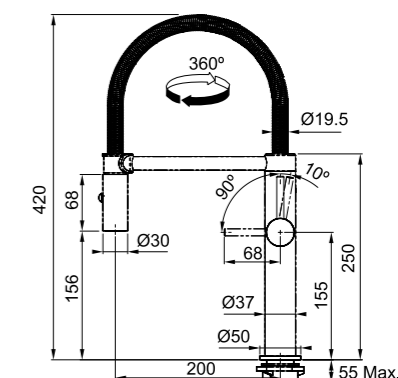

## PESCARA SEMI-PRO L

СМЕСИТЕЛЬ С ГИБКИМ ШЛАНГОМ

ЦВЕТ МОДЕЛЬ

-  **Pescara Semipro L** Хром
-  **Pescara Semipro L** Оптика стали

- Смеситель с поворотным изливом и гибким шлангом с функцией душа
- Материал корпуса латунь
- Керамический дисковый картридж
- Хромированный гибкий шланг со стальной пружиной
- Соединительные шланги длиной 530 мм, гайка 3/8"
- Управление смесителем сбоку справа
- Расход воды 8,2 л/мин (3 бар)
- Технология WaterSaving: двухступенчатый картридж, позволяющий снизить расход воды до 50% (в версии хром)
- Магнитный держатель излива
- Отклонение рычага назад 10°
- Максимальная толщина столешницы 55 мм
- Обратный клапан