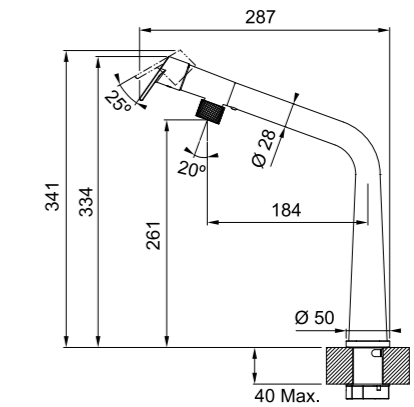

ЦВЕТ	МОДЕЛЬ	
	Icon	Хром
	Icon	Оптика стали
	Icon	Черный матовый

- Смеситель с поворотным изливом
- Материал корпуса латунь
- Управление смесителем сверху
- Аэратор с ламинарным потоком
- Угол поворота излива 120°
- Керамический дисковый картридж
- Гибкие соединительные шланги
- Расход воды 11,4 л/мин (3 бар)