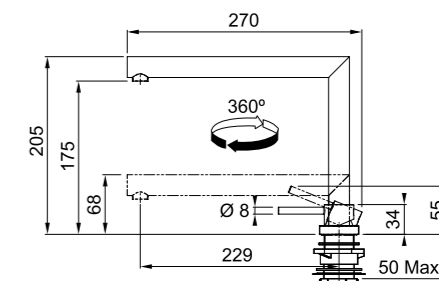

## ACTIVE WINDOW

СМЕСИТЕЛЬ ДЛЯ МОНТАЖА ПЕРЕД ОКНОМ

ЦВЕТ МОДЕЛЬ

■ **Active Window** Хром

■ **Active Window** Оптика стали

- Смеситель с изменяемой высотой излива
- Управление с помощью отдельного рычага
- Корпус из латуни
- Возможен монтаж под окном
- Керамический картридж
- Соединительные шланги длиной 800 мм, гайка 3/8"
- Расход воды 8,5 л/мин (3 бар)