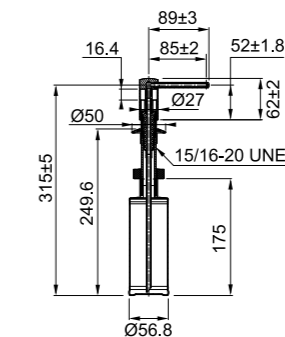

COMFORT

ДОЗАТОР

ЦВЕТ	МОДЕЛЬ
	Comfort Хром
	Comfort Белый
	Comfort Сахара
	Comfort Оникс
	Comfort Графит
	Comfort Бежевый
	Comfort Миндаль
	Comfort Серый камень
	Comfort Сталь

- Управление сверху
- Угол поворота 360°
- Корпус – латунь
- Емкость для жидкого мыла 350 мл
- Монтажное отверстие 28-35 мм