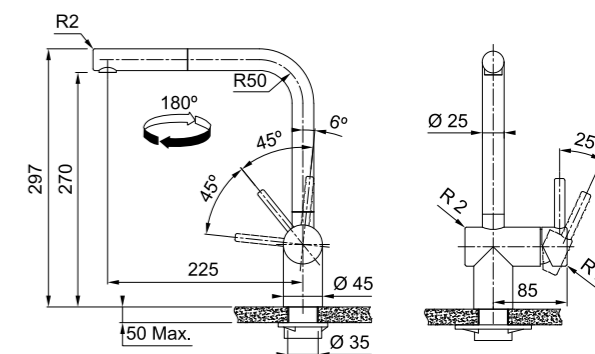

## ATLAS NEO PULL-OUT

СМЕСИТЕЛЬ С ВЫДВИЖНЫМ ШЛАНГОМ

ЦВЕТ МОДЕЛЬ

■ Atlas Neo Pull-Out Сталь, цвет матовый  
■ Atlas Neo Pull-Out Сталь, цвет черный матовый

- Смеситель с поворотным изливом и выдвижным шлангом
- Управление сбоку с установкой рычага по желанию справа или слева
- Корпус и лейка из массива нержавеющей стали AISI 304
- Угол поворота излива 180°
- Керамический дисковый картридж
- Ламинарный поток воды
- Гибкие шланги 450 мм
- Расход воды 9,7 л/мин (3 бар)