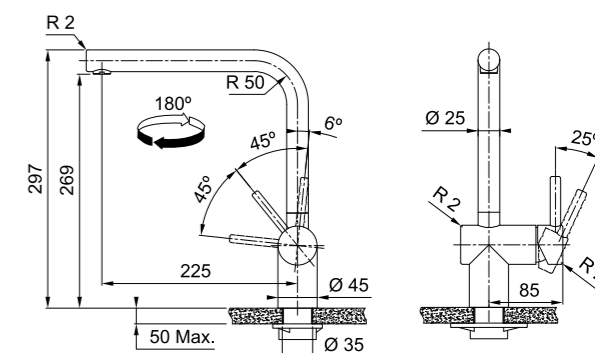

ЦВЕТ МОДЕЛЬ

■ Atlas Neo Сталь, цвет матовый
■ Atlas Neo Сталь, цвет черный матовый