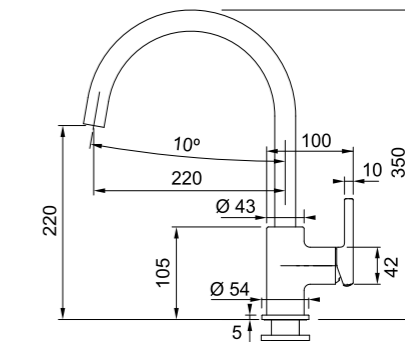

- Управление сбоку справа
- Корпус из латуни с низким содержанием свинца
- Угол поворота излива 360°
- Керамический дисковый картридж
- Гибкие шланги 450 мм
- Отклонение рычага назад 10°, вперед 80°
- Расход воды 14 л/мин (3 бар)