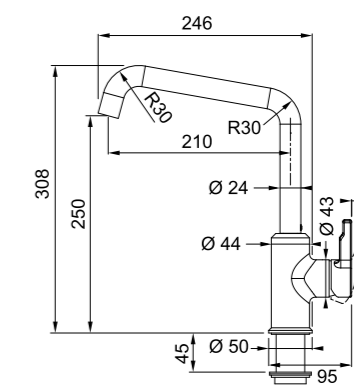

- Смеситель с поворотным изливом
- Управление сбоку справа
- Корпус из латуни
- Угол поворота излива 360°
- Керамический дисковый картридж
- Гибкие шланги 450 мм
- Отклонение рычага назад 10°
- Расход воды 12 л/мин (3 бар)

ЦВЕТ	МОДЕЛЬ	
	Urban	Хром
	Urban	Белый
	Urban	Сахара
	Urban	Бежевый
	Urban	Миндаль
	Urban	Серый камень
	Urban	Графит
	Urban	Оникс
	Urban	Черный матовый