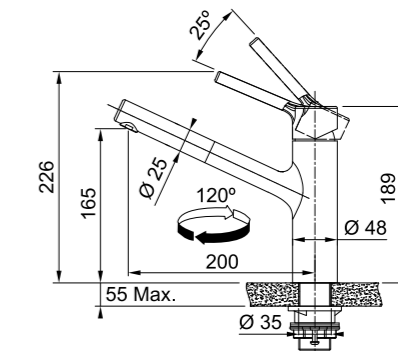

## TAROS NEO PULL-OUT

СМЕСИТЕЛЬ С ВЫДВИЖНЫМ ШЛАНГОМ

ЦВЕТ МОДЕЛЬ

**Taros Neo Pull-out** Нержавеющая сталь

- Смеситель с поворотным изливом и выдвижным шлангом
- Управление сверху
- Корпус из нержавеющей стали
- Угол поворота излива 120°
- Расширенная функциональность за счет гибкого выдвижного шланга
- Керамический дисковый картридж
- Гибкие соединительные шланги
- Расход воды 8 л/мин (3 бар)