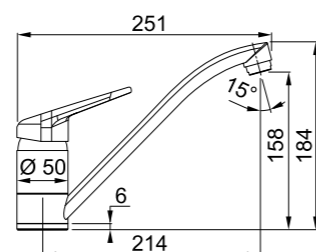

- Смеситель с поворотным изливом
- Управление сверху
- Корпус из латуни
- Угол поворота излива 360°
- Керамический дисковый картридж
- Гибкие шланги 450 мм
- Расход воды 16 л/мин (3 бар)

ЦВЕТ	МОДЕЛЬ	
	Novara Plus	Хром
	Novara Plus	Белый
	Novara Plus	Сахара
	Novara Plus	Бежевый
	Novara Plus	Миндаль
	Novara Plus	Серый
	Novara Plus	Графит
	Novara Plus	Оникс