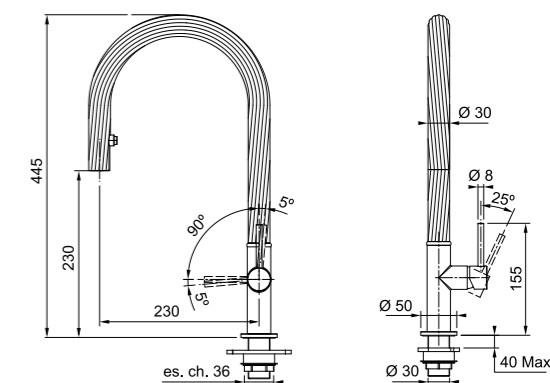

ЦВЕТ МОДЕЛЬ

- **Maris Free by Dror** С выдвижным шлангом, черный матовый
- **Maris Free by Dror** С выдвижным шлангом, оптика стали