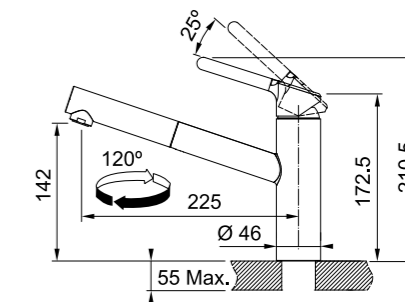

- Смеситель с поворотным изливом и выдвижным шлангом
- Управление сверху
- Корпус из латуни
- Угол поворота излива 120°
- Аэратор с ламинарным потоком
- Расширенная функциональность за счет гибкого выдвижного шланга
- Керамический дисковый картридж
- Гибкие соединительные шланги
- Расход воды 9,9 л/мин (3 бар)

ЦВЕТ	МОДЕЛЬ	
	Orbit pull-out	Хром
	Orbit pull-out	Сахара
	Orbit pull-out	Графит
	Orbit pull-out	Бежевый
	Orbit pull-out	Оникс
	Orbit pull-out	Миндаль
	Orbit pull-out	Белый
	Orbit pull-out	Серый камень