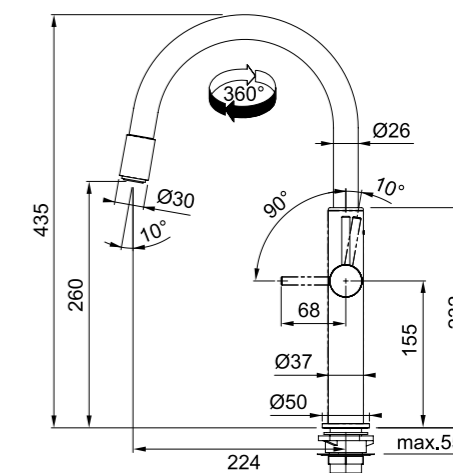

-  **Pescara Up&Down** Хром
-  **Pescara Up&Down** Черный матовый

- Уникальная функциональность
- Фиксированный излив с функцией душа
- Материал корпуса латунь
- Керамический дисковый картридж
- Соединительные шланги длиной 450 мм, гайка 3/8"
- Управление смесителем сбоку справа
- Расход воды 9 л/мин, 3,9 л/мин душ (3 бар)
- Технология WaterSaving: двухступенчатый картридж, позволяющий снизить расход воды до 50%
- Отклонение рычага назад 10°
- Максимальная толщина столешницы 55 мм