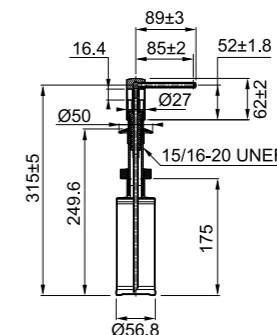

Дозаторы

SIRIUS

ДОЗАТОР

ЦВЕТ	МОДЕЛЬ
	Sirius Хром
	Sirius Сахара
	Sirius Бежевый
	Sirius Миндаль
	Sirius Серый камень
	Sirius Графит
	Sirius Оникс
	Sirius Белый

- Управление сверху
- Угол поворота 360°
- Корпус – латунь
- Емкость для жидкого мыла 350 мл
- Монтажное отверстие 28-40 мм
- Удобная заправка сверху

COMFORT

ДОЗАТОР

ЦВЕТ	МОДЕЛЬ	АТИКУЛ
	Comfort Хром	
	Comfort Белый	
	Comfort Сахара	
	Comfort Оникс	
	Comfort Графит	
	Comfort Бежевый	
	Comfort Миндаль	
	Comfort Серый камень	
	Comfort Сталь	

- Управление сверху
- Угол поворота 360°
- Корпус – латунь
- Емкость для жидкого мыла 350 мл
- Монтажное отверстие 28-35 мм