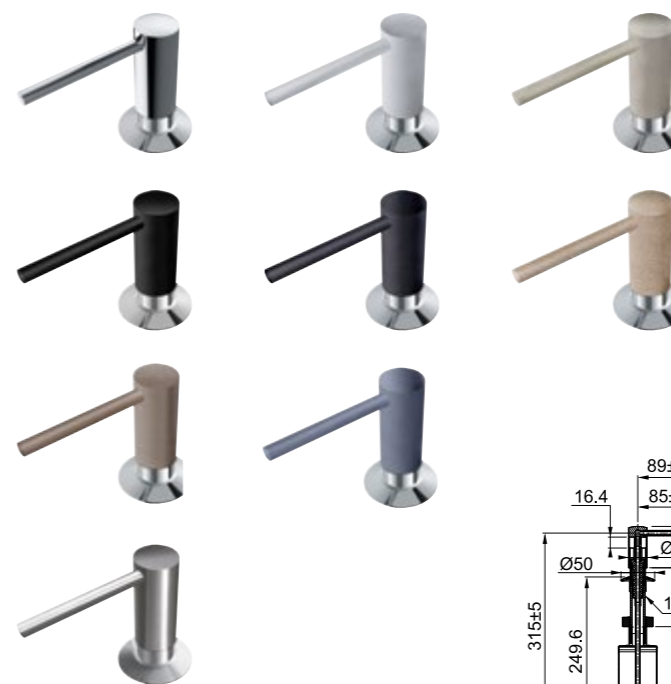

Дозаторы

SIRIUS

ДОЗАТОР

ЦВЕТ	МОДЕЛЬ
	Sirius Хром
	Sirius Сахара
	Sirius Бежевый
	Sirius Миндаль
	Sirius Серый камень
	Sirius Графит
	Sirius Оникс
	Sirius Белый

- Управление сверху
- Угол поворота 360°
- Корпус – латунь
- Емкость для жидкого мыла 350 мл
- Монтажное отверстие 28-40 мм
- Удобная заправка сверху

COMFORT

ДОЗАТОР

ЦВЕТ	МОДЕЛЬ	АТИКУЛ
	Comfort Хром	
	Comfort Белый	
	Comfort Сахара	
	Comfort Оникс	
	Comfort Графит	
	Comfort Бежевый	
	Comfort Миндаль	
	Comfort Серый камень	
	Comfort Сталь	

- Управление сверху
- Угол поворота 360°
- Корпус – латунь
- Емкость для жидкого мыла 350 мл
- Монтажное отверстие 28-35 мм