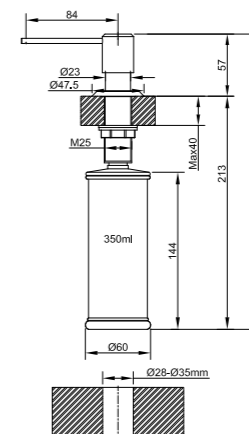

Дозаторы

SIRIUS

ДОЗАТОР

ЦВЕТ	МОДЕЛЬ
	Sirius Хром
	Sirius Сахара
	Sirius Бежевый
	Sirius Миндаль
	Sirius Серый камень
	Sirius Графит
	Sirius Оникс
	Sirius Белый

- Управление сверху
- Угол поворота 360°
- Корпус – латунь
- Емкость для жидкого мыла 350 мл
- Монтажное отверстие 28-40 мм
- Удобная заправка сверху

COMFORT

ДОЗАТОР

ЦВЕТ	МОДЕЛЬ	АТИКУЛ
	Comfort Хром	
	Comfort Белый	
	Comfort Сахара	
	Comfort Оникс	
	Comfort Графит	
	Comfort Бежевый	
	Comfort Миндаль	
	Comfort Серый камень	
	Comfort Сталь	

- Управление сверху
- Угол поворота 360°
- Корпус – латунь
- Емкость для жидкого мыла 350 мл
- Монтажное отверстие 28-35 мм