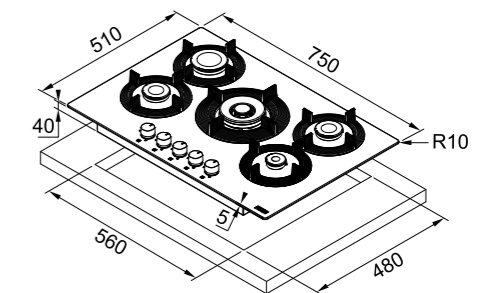

РЕКОМЕНДУЕМЫЕ АКСЕССУАРЫ

Подставка для сковороды WOK
Чугун