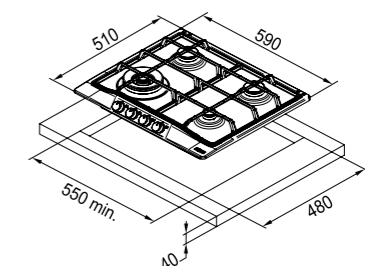

РАЗМЕРЫ

ПОВЕРХНОСТИ	750 x 510 x 40 мм
ВЫРЕЗА	550 x 480 мм

- Материал нержавеющая сталь / эмалированное покрытие
- Чугунные решетки
- Электроподжиг, газ-контроль
- Сочетание по цвету с духовыми шкафами Classic
- Сочетание с цветами моек из материала Fraganite+
- Ручки в комплекте:
ваниль / ручки белые с золотом
графит / ручки золото

РАЗМЕРЫ

ПОВЕРХНОСТИ	590 x 510 x 40 мм
ВЫРЕЗА	550 x 480 мм

- Материал нержавеющая сталь / эмалированное покрытие
- Чугунные решетки
- Электроподжиг, газ-контроль
- Сочетание по цвету с духовыми шкафами Classic
- Сочетание с цветами моек из материала Fraganite+
- Ручки в комплекте:
ваниль / ручки белые с золотом
графит / ручки золото