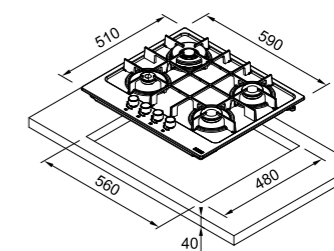

РАЗМЕРЫ

ПОВЕРХНОСТИ	730 x 510 x 40 мм
ВЫРЕЗА	560 x 480 мм

- Материал нержавеющая сталь / эмалированное покрытие
- Современные горелки
- Чугунные решетки
- Ручки управления металл, серебристый цвет

РЕКОМЕНДУЕМЫЕ АКСЕССУАРЫ

РАЗМЕРЫ

ПОВЕРХНОСТИ	590 x 510 x 40 мм
ВЫРЕЗА	560 x 480 мм

- Материал нержавеющая сталь / эмалированное покрытие
- Современные горелки
- Чугунные решетки
- Ручки управления металл, серебристый цвет

РЕКОМЕНДУЕМЫЕ АКСЕССУАРЫ