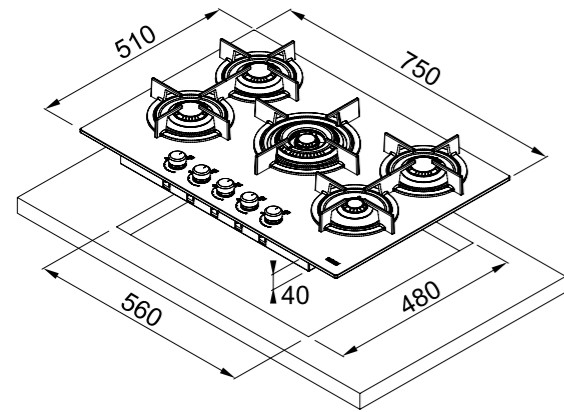

РАЗМЕРЫ

ПОВЕРХНОСТИ	750 x 510 мм
ВЫРЕЗА	560 x 480 мм

- Электроподжиг
- Чугунные решетки (отверстия)
- Газ-контроль
- Высокопроизводительные «плоские» горелки
- Вертикальное пламя

РЕКОМЕНДУЕМЫЕ АКСЕССУАРЫ