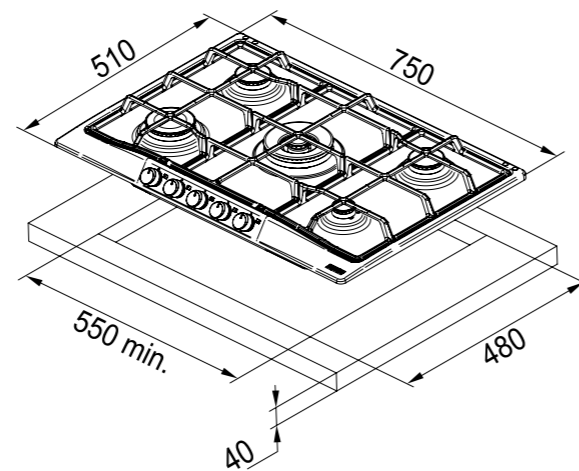

ШИРИНА МОДЕЛЬ

75	FHTL 755 4G TC CO C Медь
75	FHTL 755 4G TC OA C Бежевый
75	FHTL 755 4G TC GF C Графит
75	FHTL 755 4G TC BT C Черный матовый

КОНФОРКА | ТИП | МОЩНОСТЬ

СПЕРЕДИ СЛЕВА	Повышенной мощности	3 кВт
СЗАДИ СЛЕВА	Средней мощности	1,75 кВт
В ЦЕНТРЕ	Тройная корона, сверхмощная	3,3 кВт
СПЕРЕДИ СПРАВА	Экономичная	1 кВт
СЗАДИ СПРАВА	Средней мощности	1,75 кВт

РАЗМЕРЫ

ПОВЕРХНОСТИ	750 x 510 x 40 мм
ВЫРЕЗА	550 x 480 мм

- Материал нержавеющая сталь / эмалированное покрытие
- Чугунные решётки
- Электроподжиг
- Газ-контроль
- Сочетание по цвету с духовыми шкафами Country
- Сочетание с цветами моек из материала Fraganite+
- Ручки в комплекте:
  медь / ручки античное золото
  бежевый / ручки матовый черный
  графит / ручки матовый черный
  черный матовый / ручки серебро

РЕКОМЕНДУЕМЫЕ АКСЕССУАРЫ

Подставка для сковороды WOK
Чугун

Комплект ручек 5 шт
Античное золото

Комплект ручек 5 шт
Оптика стали