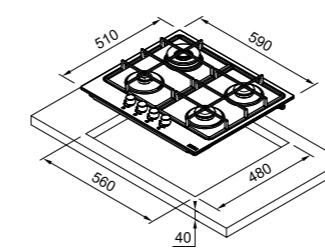

SMART

ГАЗОВЫЕ ВАРОЧНЫЕ ПОВЕРХНОСТИ

ШИРИНА МОДЕЛЬ

60 **FHSM 604 3G DC XS C**
Нержавеющая сталь

КОНФОРКА | ТИП | МОЩНОСТЬ

СПЕРЕДИ СЛЕВА	Экономичная	1 кВт
СЗАДИ СЛЕВА	Двойная корона, сверхмощная	3,3 кВт
СПЕРЕДИ СПРАВА	Средней мощности	1,75 кВт
СЗАДИ СПРАВА	Средней мощности	1,75 кВт

РАЗМЕРЫ

ПОВЕРХНОСТИ	590 x 510 x 40 мм
ВЫРЕЗА	560 x 480 мм

- Материал нержавеющая сталь
- Современные горелки
- Чугунные решетки
- Ручки управления металл, серебристый цвет

РЕКОМЕНДУЕМЫЕ АКСЕССУАРЫ

- **112.0591.399** Ручки, цвет белый, 5 шт
- **112.0591.400** Ручки, цвет черный, 5 шт
- **112.0591.561** Ручки, цвет синий, 5 шт
- **112.0591.562** Ручки, цвет серый, 5 шт
- **112.0583.716** Ручки, цвет темно-серый, 5 шт

Подставка для сковороды WOK
Чугун

*см. раздел Аксессуары

КУХОННАЯ ТЕХНИКА