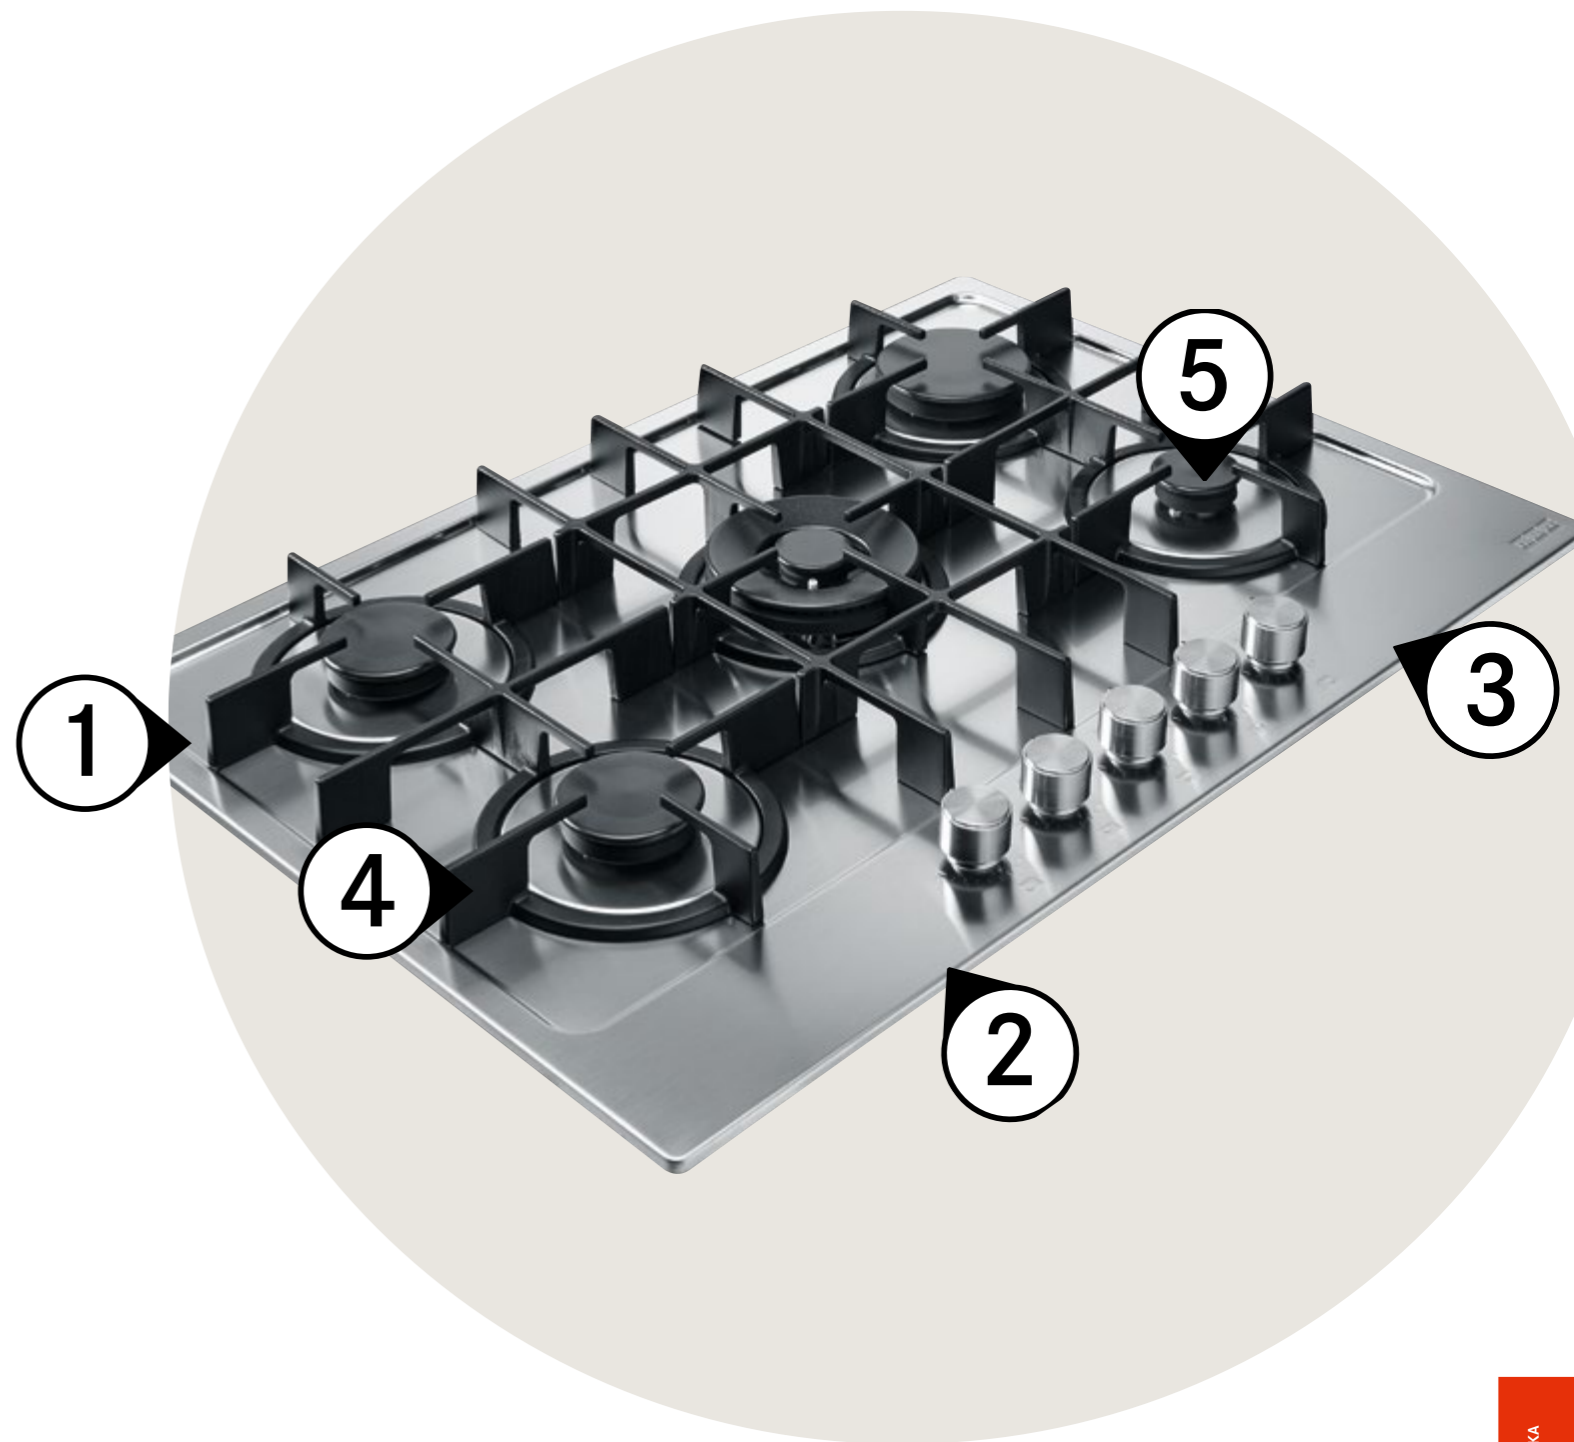

3

БЕЗОПАСНОСТЬ

Все газовые поверхности FRANKE оснащены системой газ контроля, которая перекрывает газоснабжение в случае угасания пламени.

4

ЧУГУННЫЕ РЕШЕТКИ

Чугун — ценится за свою сопротивляемость высоким температурам, гарантирует стабильность и устойчивость при установке посуды. Решетки легко устанавливаются и снимаются, их можно мыть в посудомоечной машине.

5

ВЫСОКОПРО- ИЗВОДИТЕЛЬНЫЕ ГОРЕЛКИ ПОДСТАВКА WOK

Горелки с двойным рядом пламени производят интенсивный и равномерный нагрев по всей площади конфорки. Специальная подставка для сковороды WOK может быть установлена на варочных поверхностях Franke с чугунными решетками. Подставка обеспечивает устойчивость посуды с выпуклым дном.