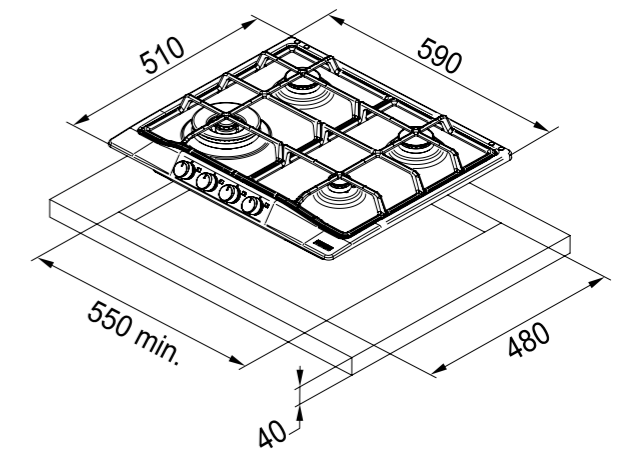

ШИРИНА МОДЕЛЬ

60	FHTL 604 3G TC CO C Медь
60	FHTL 604 3G TC OA C Бежевый
60	FHTL 604 3G TC GF C Графит
60	FHTL 604 3G TC XS C Нержавеющая сталь

КОНФОРКА | ТИП | МОЩНОСТЬ

СПЕРЕДИ СЛЕВА	Тройная корона, сверхмощная	3,3 кВт
СЗАДИ СЛЕВА	Средней мощности	1,75 кВт
СПЕРЕДИ СПРАВА	Экономичная	1 кВт
СЗАДИ СПРАВА	Средней мощности	1,75 кВт

РАЗМЕРЫ

ПОВЕРХНОСТИ	590 x 510 x 40 мм
ВЫРЕЗА	550 x 480 мм

- Материал нержавеющая сталь / эмалированное покрытие
- Чугунные решётки
- Электроподжиг
- Газ-контроль
- Сочетание по цвету с духовыми шкафами Country
- Сочетание с цветами моек из материала Fraganite+
- Ручки в комплекте:
  медь / ручки античное золото
  бежевый / ручки матовый черный
  графит / ручки матовый черный