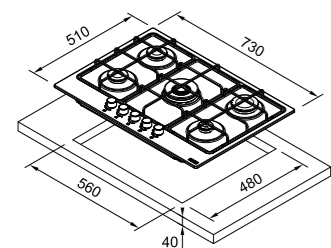

SMART

ГАЗОВЫЕ ВАРОЧНЫЕ ПОВЕРХНОСТИ

ШИРИНА МОДЕЛЬ

75 **FHSM 755 4G DC XS C**
Нержавеющая сталь

КОНФОРКА | ТИП | МОЩНОСТЬ

В ЦЕНТРЕ	Двойная корона, сверхмощная	3,3 кВт
СПЕРЕДИ СЛЕВА	Средней мощности	1,75 кВт
СЗАДИ СЛЕВА	Средней мощности	1,75 кВт
СПЕРЕДИ СПРАВА	Экономичная	1 кВт
СЗАДИ СПРАВА	Повышенной мощности	3 кВт

РАЗМЕРЫ

ПОВЕРХНОСТИ	730 x 510 x 40 мм
ВЫРЕЗА	560 x 480 мм

- Материал нержавеющая сталь
- Современные горелки
- Чугунные решетки
- Ручки управления металл, серебристый цвет

РЕКОМЕНДУЕМЫЕ АКСЕССУАРЫ

- **112.0591.399** Ручки, цвет белый, 5 шт
- **112.0591.400** Ручки, цвет черный, 5 шт
- **112.0591.561** Ручки, цвет синий, 5 шт
- **112.0591.562** Ручки, цвет серый, 5 шт
- **112.0583.716** Ручки, цвет темно-серый, 5 шт

Подставка для сковороды WOK
Чугун

*см. раздел Аксессуары