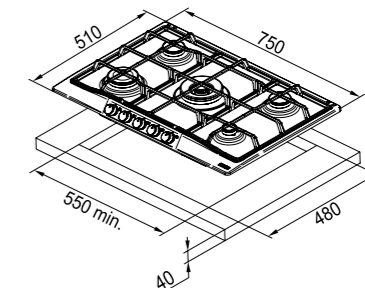

РАЗМЕРЫ

ПОВЕРХНОСТИ	750 x 510 x 40 мм
ВЫРЕЗА	550 x 480 мм

- Материал нержавеющая сталь / эмалированное покрытие
- Чугунные решетки
- Электроподжиг, газ-контроль
- Сочетание по цвету с духовыми шкафами Classic
- Сочетание с цветами моек из материала Fraganite+
- Ручки в комплекте:
ваниль / ручки белые с золотом
графит / ручки золото