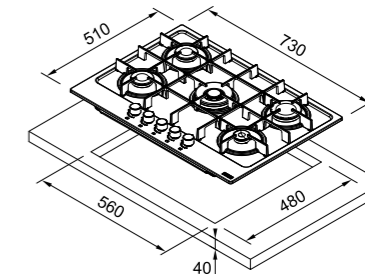

РАЗМЕРЫ

ПОВЕРХНОСТИ	730 x 510 x 40 мм
ВЫРЕЗА	560 x 480 мм

- Материал нержавеющая сталь / эмалированное покрытие
- Современные горелки
- Чугунные решетки
- Ручки управления металл, серебристый цвет

РЕКОМЕНДУЕМЫЕ АКСЕССУАРЫ

РАЗМЕРЫ

ПОВЕРХНОСТИ	590 x 510 x 40 мм
ВЫРЕЗА	560 x 480 мм

- Материал нержавеющая сталь / эмалированное покрытие
- Современные горелки
- Чугунные решетки
- Ручки управления металл, серебристый цвет

РЕКОМЕНДУЕМЫЕ АКСЕССУАРЫ