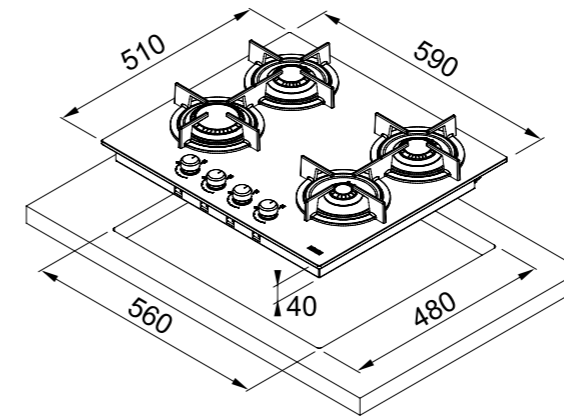

РАЗМЕРЫ

ПОВЕРХНОСТИ	750 x 510 мм
ВЫРЕЗА	560 x 480 мм

- Электроподжиг
- Чугунные решетки (отверстия)
- Газ-контроль
- Высокопроизводительные «плоские» горелки
- Вертикальное пламя

РЕКОМЕНДУЕМЫЕ АКСЕССУАРЫ

РАЗМЕРЫ

ПОВЕРХНОСТИ	590 x 510 мм
ВЫРЕЗА	560 x 480 мм

- Электроподжиг
- Чугунные решетки
- Газ-контроль
- Высокопроизводительные «плоские» горелки
- Вертикальное пламя

РЕКОМЕНДУЕМЫЕ АКСЕССУАРЫ

Подставка для сковороды WOK
Чугун