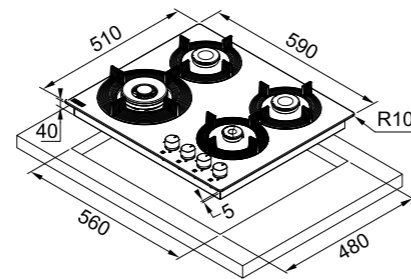

MARIS FREE BY DROR

ГАЗОВЫЕ ВАРОЧНЫЕ ПОВЕРХНОСТИ

РЕКОМЕНДУЕМЫЕ АКСЕССУАРЫ

Подставка для сковороды WOK
Чугун

ШИРИНА МОДЕЛЬ

60	FHMF 604 4G C BK Черный
60	FHMF 604 4G C WH Белый
60	FHMF 604 4G OY Миндаль

КОНФОРКА | ТИП | МОЩНОСТЬ

СПЕРЕДИ СЛЕВА	Средней мощности	1,75 кВт
СЗАДИ СЛЕВА	Усиленной мощности	2,5 кВт
СПЕРЕДИ СПРАВА	Экономичная	1 кВт
СЗАДИ СПРАВА	Средней мощности	1,75 кВт

РАЗМЕРЫ

ПОВЕРХНОСТИ	590 x 510 x 40 мм
ВЫРЕЗА	560 x 480 мм

- Эксклюзивный дизайн Dror
- Стекло, 3 цвета
- Чугунные решётки
- Управление ручки, цвет никель
- Газ-контроль
- Электроподжиг
- Полное сочетание по цвету с духовыми шкафами Maris by Dror MA 82, MA 86
- Сочетание с цветами моек из материала Fraganite+

CLASSIC

ГАЗОВЫЕ ВАРОЧНЫЕ ПОВЕРХНОСТИ

CLASSIC

ГАЗОВЫЕ ВАРОЧНЫЕ ПОВЕРХНОСТИ

ШИРИНА МОДЕЛЬ

75	FHCL 755 4G TC PW C Ваниль
75	FHCL 755 4G TC GF C Графит

КОНФОРКА | ТИП | МОЩНОСТЬ

СПЕРЕДИ СЛЕВА	Повышенной мощности	3 кВт
СЗАДИ СЛЕВА	Средней мощности	1,75 кВт
В ЦЕНТРЕ	Тройная корона, сверхмощная	3,3 кВт
СПЕРЕДИ СПРАВА	Экономичная	1 кВт
СЗАДИ СПРАВА	Средней мощности	1,75 кВт

РАЗМЕРЫ

ПОВЕРХНОСТИ	750 x 510 x 40 мм
ВЫРЕЗА	550 x 480 мм

- Материал нержавеющая сталь / эмалированное покрытие
- Чугунные решетки
- Электроподжиг, газ-контроль
- Сочетание по цвету с духовыми шкафами Classic
- Сочетание с цветами моек из материала Fraganite+
- Ручки в комплекте:
  ваниль / ручки белые с золотом
  графит / ручки золото

РЕКОМЕНДУЕМЫЕ АКСЕССУАРЫ

Подставка для сковороды WOK
Чугун

ШИРИНА МОДЕЛЬ

60	FHCL 604 3G TC PW C Ваниль
60	FHCL 604 3G TC GF C Графит

КОНФОРКА | ТИП | МОЩНОСТЬ

СПЕРЕДИ СЛЕВА	Тройная корона, сверхмощная	3,3 кВт
СЗАДИ СЛЕВА	Средней мощности	1,75 кВт
СПЕРЕДИ СПРАВА	Экономичная	1 кВт
СЗАДИ СПРАВА	Средней мощности	1,75 кВт

РАЗМЕРЫ

ПОВЕРХНОСТИ	590 x 510 x 40 мм
ВЫРЕЗА	550 x 480 мм