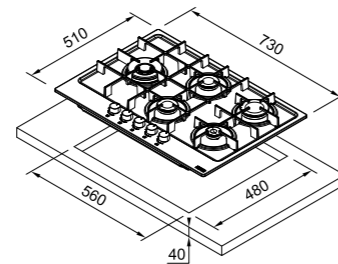

РАЗМЕРЫ

ПОВЕРХНОСТИ	730 x 510 x 40 мм
ВЫРЕЗА	560 x 480 мм

- Материал нержавеющая сталь / эмалированное покрытие
- Современные горелки
- Чугунные решетки
- Ручки управления металл, серебристый цвет

РЕКОМЕНДУЕМЫЕ АКСЕССУАРЫ

РАЗМЕРЫ

ПОВЕРХНОСТИ	590 x 510 x 40 мм
ВЫРЕЗА	560 x 480 мм

- Материал нержавеющая сталь / эмалированное покрытие
- Современные горелки
- Чугунные решетки
- Ручки управления металл, серебристый цвет

РЕКОМЕНДУЕМЫЕ АКСЕССУАРЫ