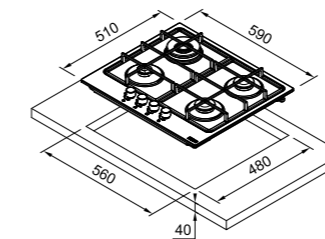

SMART

ГАЗОВЫЕ ВАРОЧНЫЕ ПОВЕРХНОСТИ

ШИРИНА МОДЕЛЬ

60 **FHSM 604 4G XS C**
Нержавеющая сталь

КОНФОРКА | ТИП | МОЩНОСТЬ

СПЕРЕДИ СЛЕВА	Экономичная	1 кВт
СЗАДИ СЛЕВА	Повышенной мощности	3,0 кВт
СПЕРЕДИ СПРАВА	Средней мощности	1,75 кВт
СЗАДИ СПРАВА	Средней мощности	1,75 кВт

РАЗМЕРЫ

ПОВЕРХНОСТИ	590 x 510 x 40 мм
ВЫРЕЗА	560 x 480 мм

- Материал нержавеющая сталь
- Современные горелки
- Чугунные решетки
- Ручки управления металл, серебристый цвет

РЕКОМЕНДУЕМЫЕ АКСЕССУАРЫ

- **112.0591.399** Ручки, цвет белый, 5 шт
- **112.0591.400** Ручки, цвет черный, 5 шт
- **112.0591.561** Ручки, цвет синий, 5 шт
- **112.0591.562** Ручки, цвет серый, 5 шт
- **112.0583.716** Ручки, цвет темно-серый, 5 шт

Подставка для сковороды WOK
Чугун

*см. раздел Аксессуары