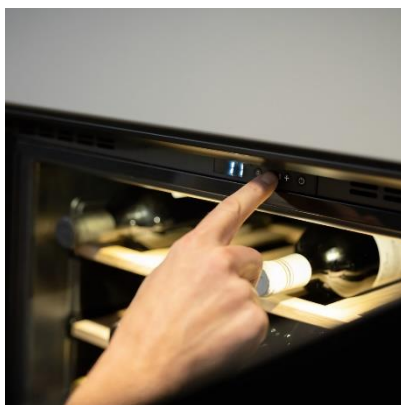

Россия +7(495)268-04-70

Казахстан +7(7172)727-132

Киргизия +996(312)96-26-47

FRANKE Mythos FMY 24 WCR XS

Класс энергопотребления	A++
Тип охлаждения	Динамический
Тип холодильника	Компрессорный
Боковое открывание дверей	Tip-On
Объем	66 л
Ёмкость	24 стандартные бутылки
Полки	Выдвижные телескопические
Материал полок	Натуральное дерево / Дуб
Управление	Электронное + дисплей
Цвет дисплея	Белый
Внутреннее освещение	LED лента
Включение-выключение освещения	Ручное
Диапазон температур	4-18°C
Уровень шума	42 дБ
Длина шнура питания	180 см
Гарантия	2 года